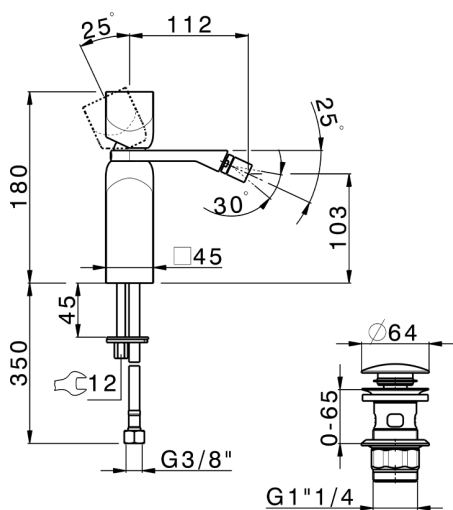

Bidé monomando HI-RISE_RI000554

MODELO **RI000554**

Bidé monomando, con desagüe automático
1"1/4, latiguillos acero G.3/8"

ACABADOS DISPONIBLES

-  **21** 21 Cromo
-  **24** 24 Oro
-  **2F** 2F Niquel Cepillado
-  **2W** 2W Oro Cepillado
-  **40** 40 Negro Mate
-  **4Q** 4Q Blanco Mate
-  **5G** 5G Oro Rosa
-  **6V** 6V Blanco Mate/Niquel Cepillado
-  **6X** 6X Blanco Mate/Oro Cepillado
-  **7W** 7W Negro Mate/Oro Cepillado

CARACTERÍSTICAS

Recambio Cartucho **ZZ96550000**

Cartucho Monomando 25 mm

2026-06-15