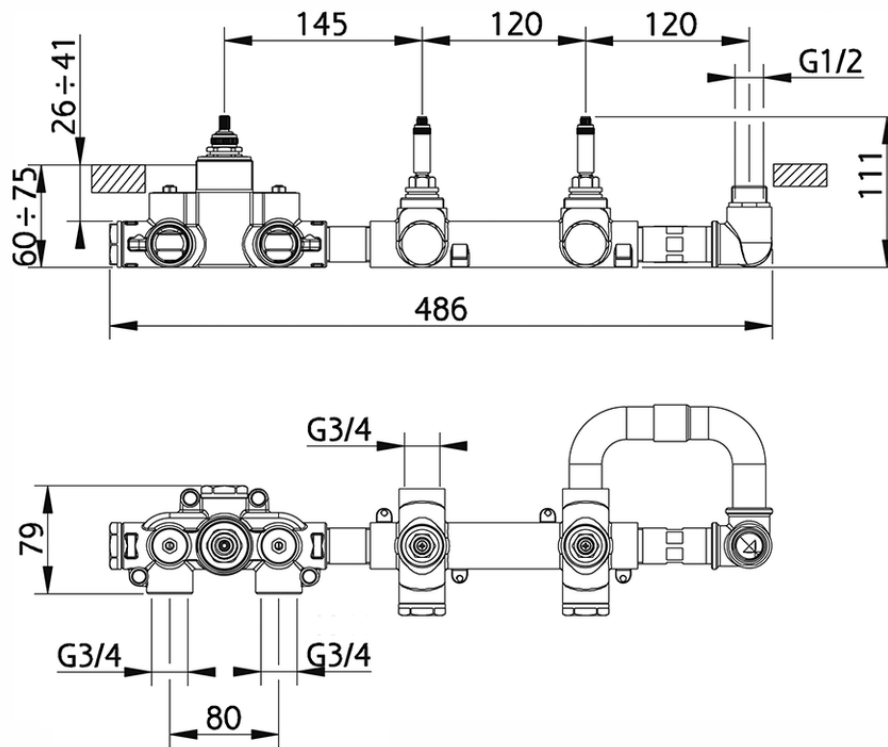

## Parte externa termostático ducha 2 funciones BARCELONA\_BA00R250

BA00R250

<https://es.cisal.it/parte-externa-termostatico-ducha-2-funciones-barcelona-ba00r250>

ZA01R251

<https://es.cisal.it/parte-empotrada-termostatico-ducha-2-funciones-empotrado-za01r251>