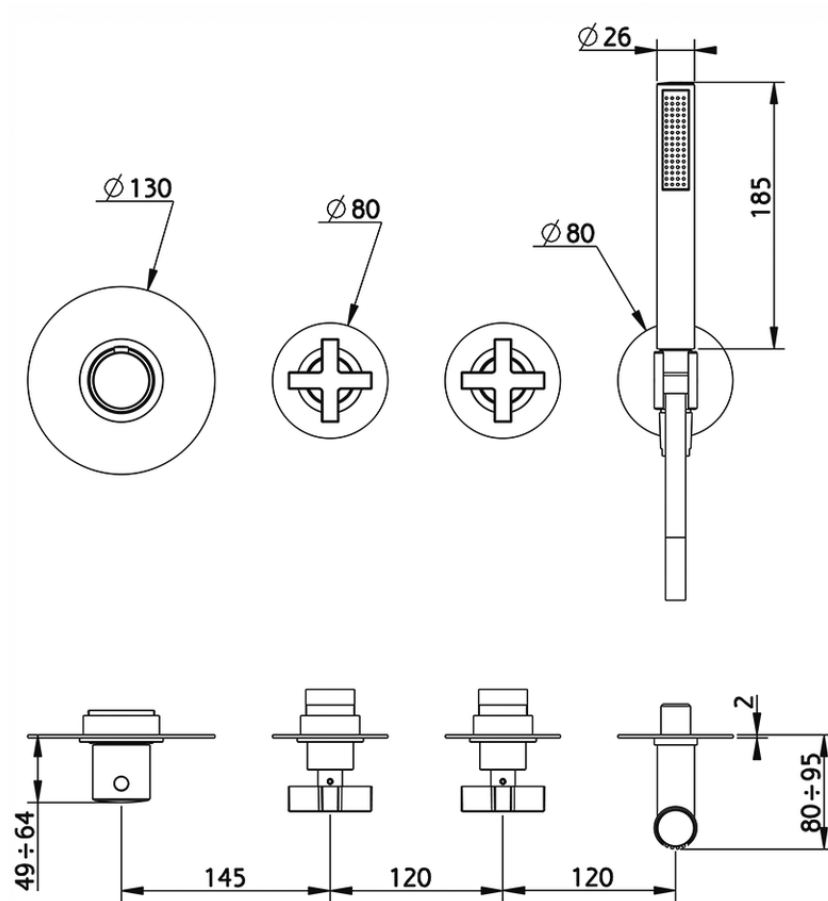

## Parte externa termostático ducha 2 funciones BARCELONA\_BA00R250

BA00R250

<https://es.cisal.it/parte-externa-termostatico-ducha-2-funciones-barcelona-ba00r250>

ZA01R251

<https://es.cisal.it/parte-empotrada-termostatico-ducha-2-funciones-empotrado-za01r251>