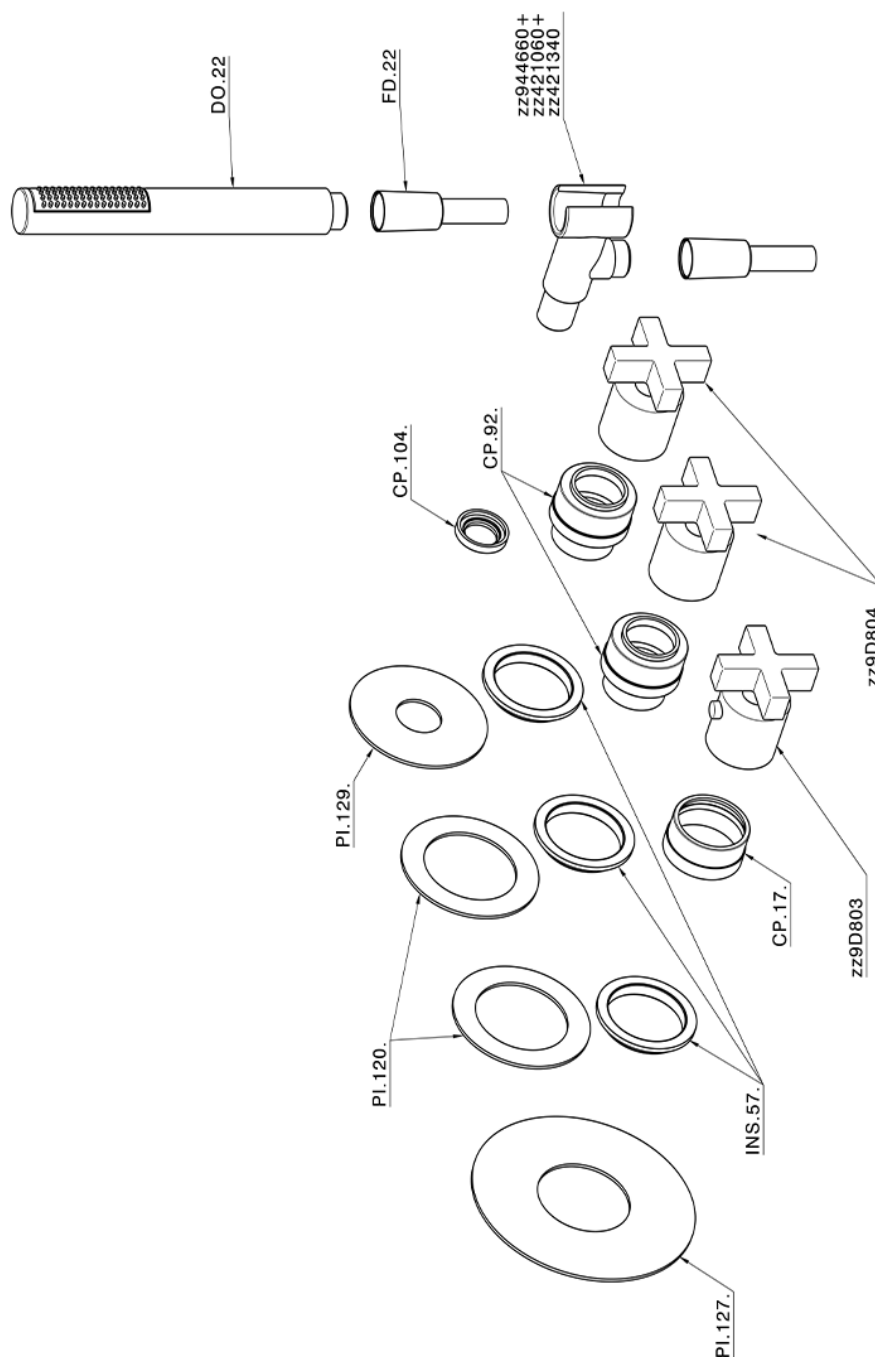

## Parte externa termostático ducha 2 funciones BARCELONA\_BA00R250

BA00R250

<https://es.cisal.it/parte-externa-termostatico-ducha-2-funciones-barcelona-ba00r250>

## Parte empotrada termostático ducha 2 funciones EMPOTRADO\_ZA01R251

ZA01R251

<https://es.cisal.it/parte-empotrada-termostatico-ducha-2-funciones-empotrado-za01r251>

2025-01-15