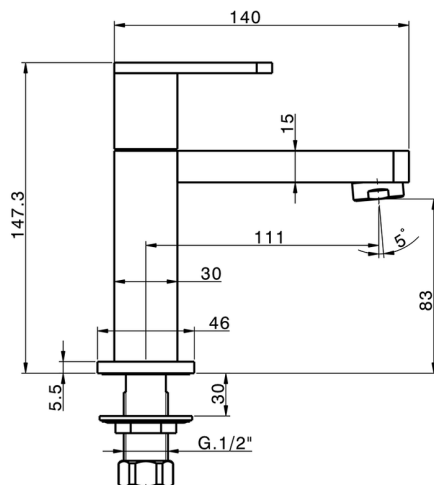

Grifo de un sólo agua ROADSTER ACCENT_RR000900

MODELO **RR000900**

Grifo de un sólo agua, sin desagüe automático, sin latiguillos

ACABADOS DISPONIBLES

21 21 Cromo

CARACTERÍSTICAS

Grifo de un sólo agua ROADSTER ACCENT_RR000900

RR000900

<https://es.cisal.it/grifo-de-un-solo-agua-roadster-accent-rr000900>

2025-01-15