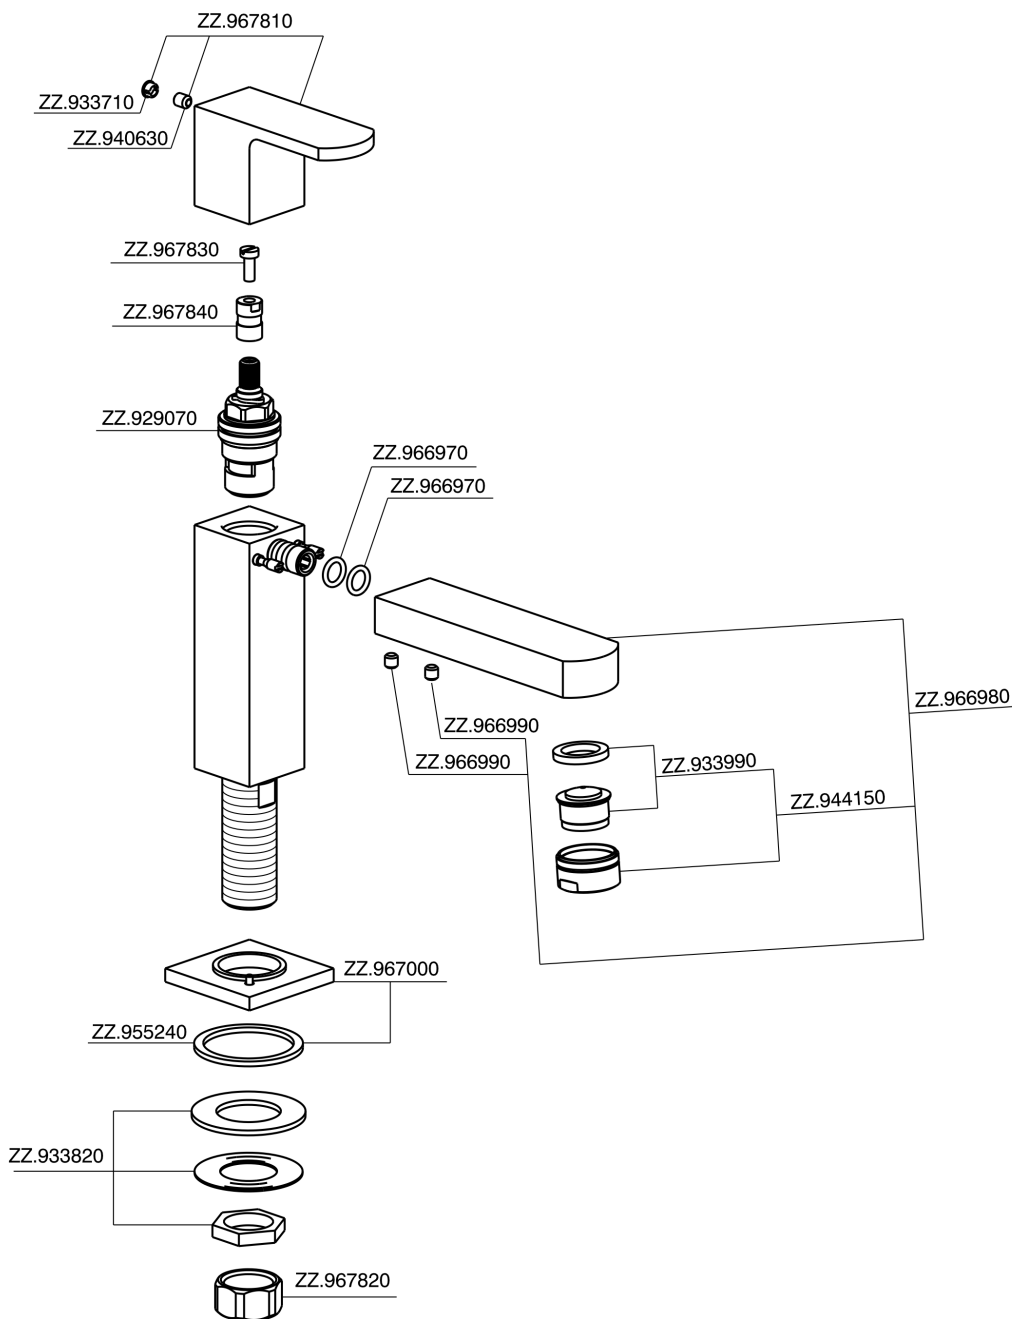

Grifo de un sólo agua ROADSTER ACCENT_RR000900

MODELO **RR000900**

Grifo de un sólo agua, sin desagüe automático, sin latiguillos

ACABADOS DISPONIBLES

21 21 Cromo

CARACTERÍSTICAS

Grifo de un sólo agua ROADSTER ACCENT_RR000900

RR000900

<https://es.cisal.it/grifo-de-un-solo-agua-roadster-accent-rr000900>

2025-01-15