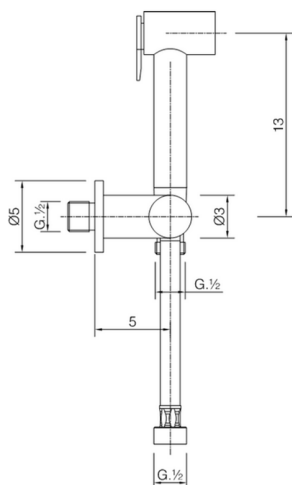

Kit ducha limpieza WC DUCHAS HIGIÉNICAS_A3007900

MODELO **A3007900**

Kit ducha limpieza WC, soporte mural con llave de 1/2", Ducha limpieza WC, flexible Latón 120 cm

ACABADOS DISPONIBLES

CARACTERÍSTICAS

Ducha limpieza WC

Ducha Limpieza

Ducha hidroescobilla, para la limpieza del inodoro.

2024-12-21