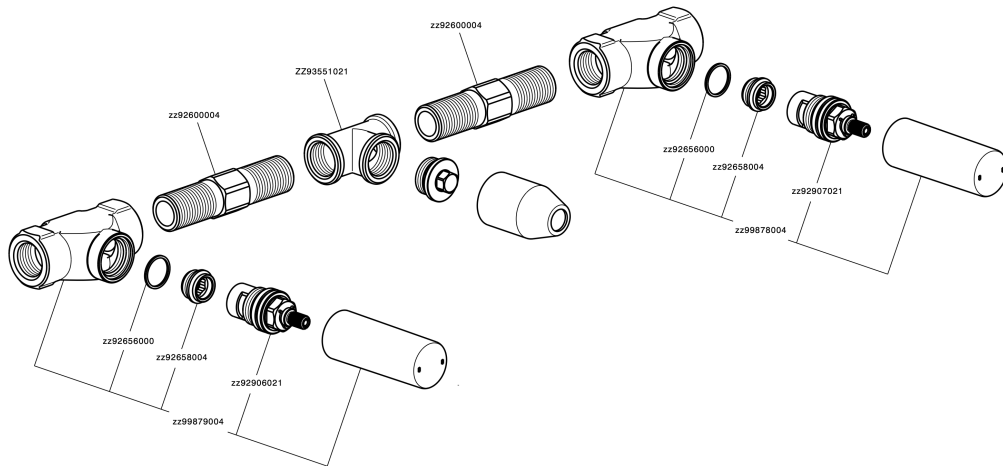

## Parte externa lavabo de pared GRACE\_GL013511

GL013511

<https://es.cisal.it/parte-externa-lavabo-de-pared-grace-gl013511>

## Parte empotrada lavabo de pared EMPOTRADO\_ZA033511

ZA033511

<https://es.cisal.it/parte-empotrada-lavabo-de-pared-empotrado-za033511>

2026-03-15