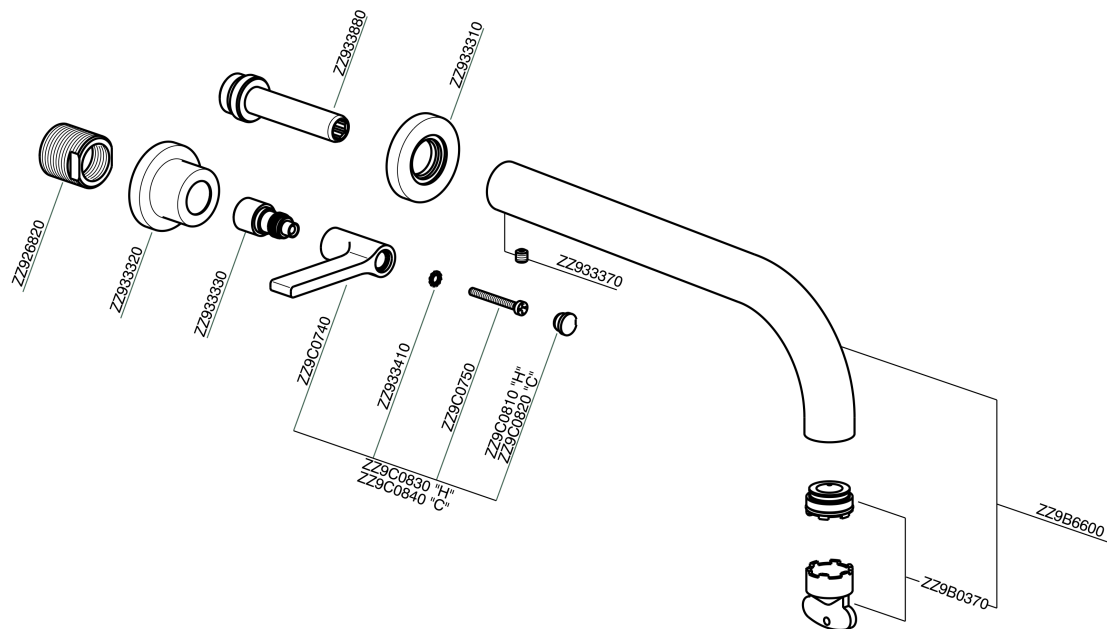

## Parte externa lavabo de pared GRACE\_GL013511

GL013511

<https://es.cisal.it/parte-externa-lavabo-de-pared-grace-gl013511>

## Parte empotrada lavabo de pared EMPOTRADO\_ZA033511

ZA033511

<https://es.cisal.it/parte-empotrada-lavabo-de-pared-empotrado-za033511>

2026-03-15