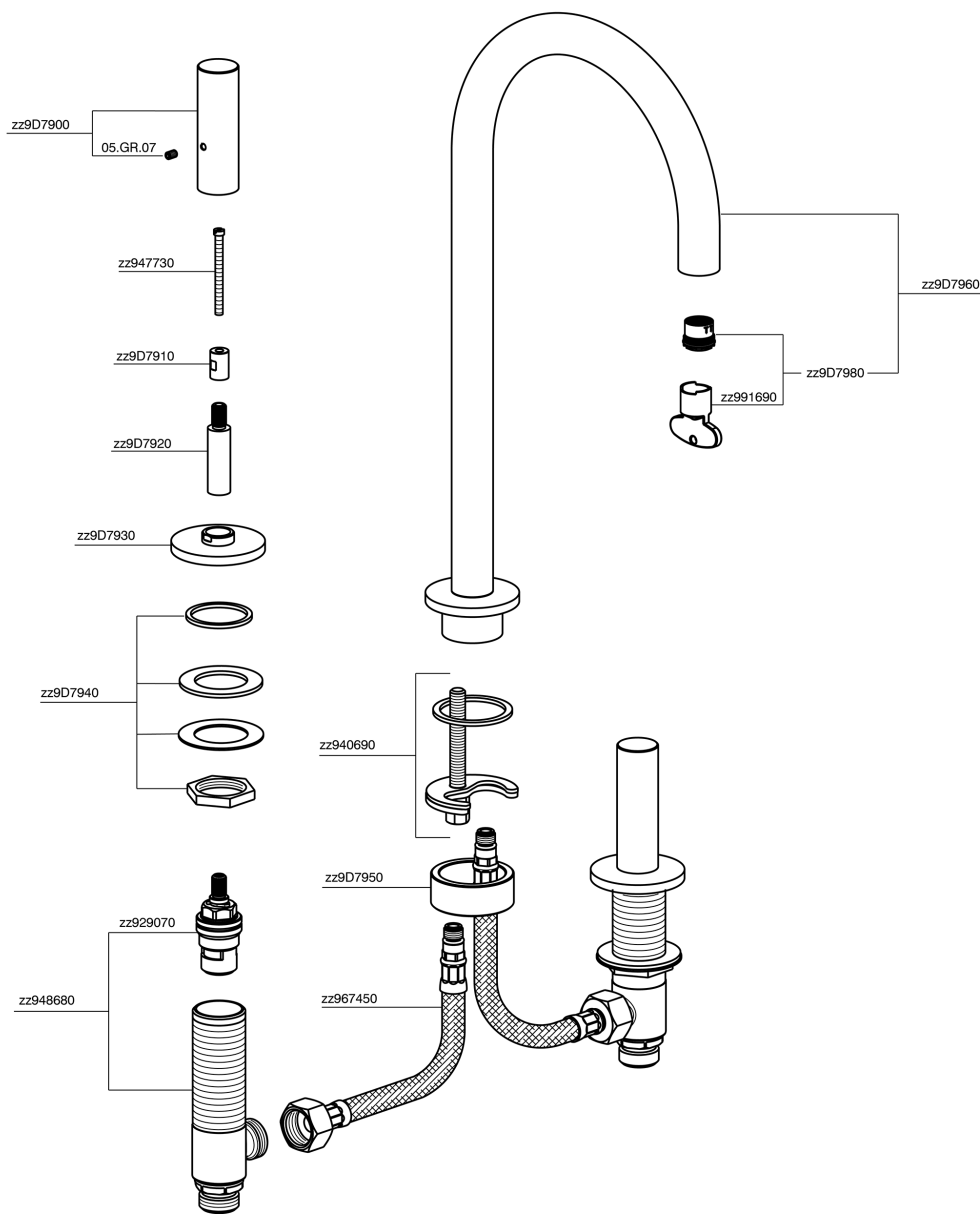

Lavabo 3 agujeros SMOOTH X32_X3001040

X3001040

<https://es.cisal.it/lavabo-3-agujeros-smooth-x32x3001040>

2024-10-18