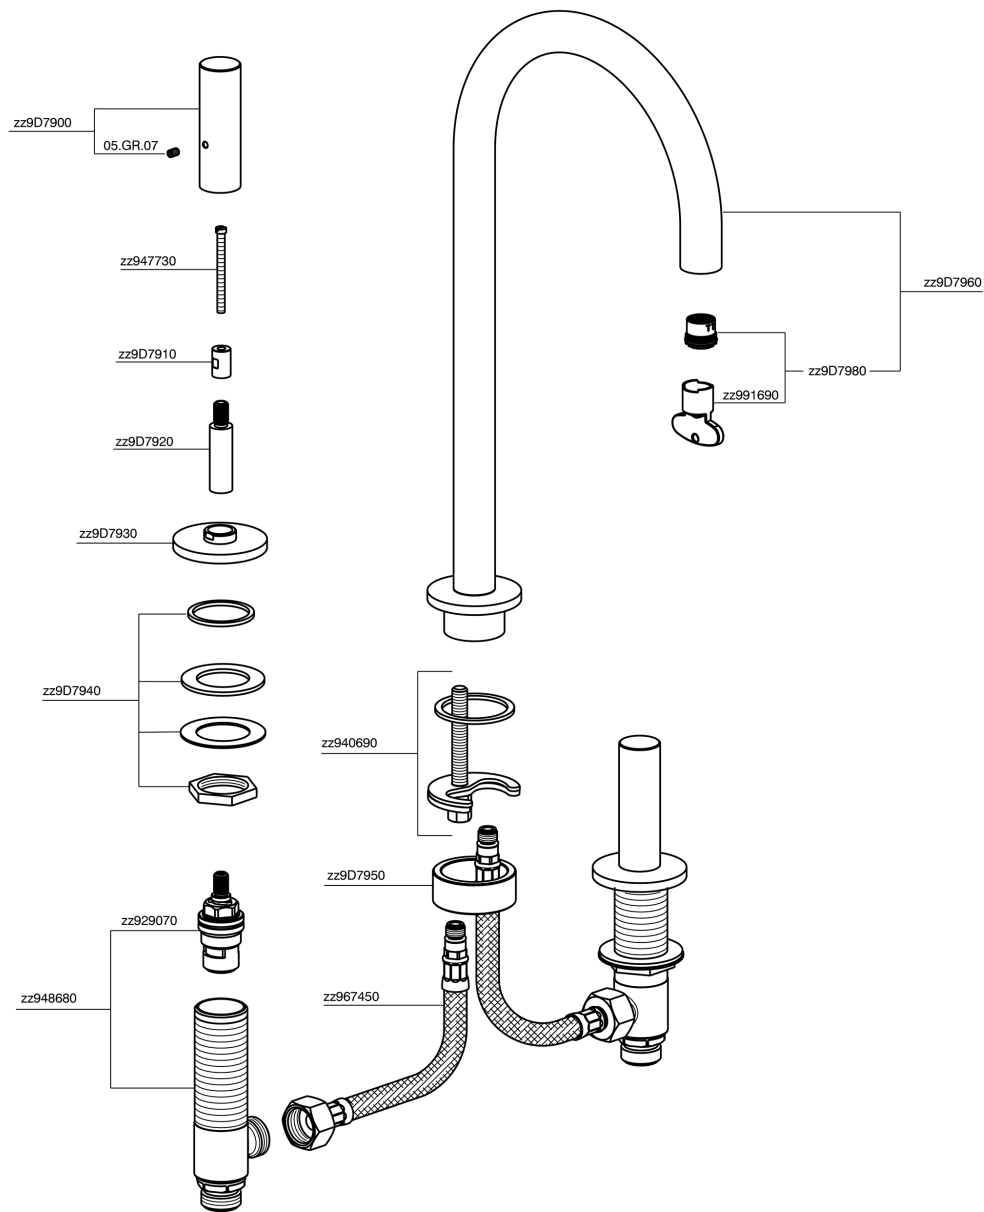

Lavabo 3 agujeros SMOOTH X32_X3001040

MODELO **X3001040**

Lavabo 3 agujeros, con desagüe automático
1"1/4, con manetas lisa, Inox AISI 316L

ACABADOS DISPONIBLES

-  **5H** 5H Dark Brass Brushed
-  **5L** 5L Brushed Black Titanium
-  **5N** 5N Oro Rosa Cepillado
-  **D1** D1 Inox Cepillado

CARACTERÍSTICAS

Lavabo 3 agujeros SMOOTH X32_X3001040

X3001040

<https://es.cisal.it/lavabo-3-agujeros-smooth-x32x3001040>

2024-10-18