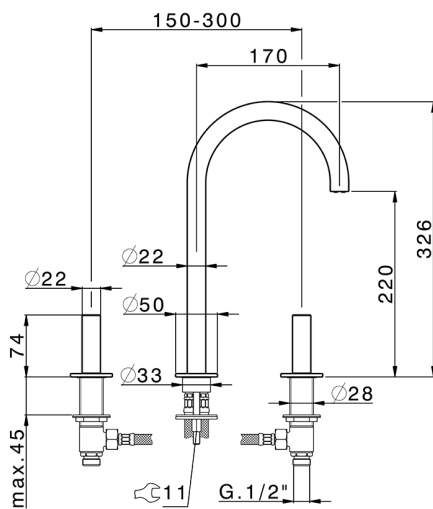

Lavabo 3 agujeros SMOOTH X32_X3001040

MODELO **X3001040**

Lavabo 3 agujeros, con desagüe automático
1"1/4, con manetas lisa, Inox AISI 316L

ACABADOS DISPONIBLES

-  **5H** 5H Dark Brass Brushed
-  **5L** 5L Brushed Black Titanium
-  **5N** 5N Oro Rosa Cepillado
-  **D1** D1 Inox Cepillado

CARACTERÍSTICAS

Lavabo 3 agujeros SMOOTH X32_X3001040

X3001040

<https://es.cisal.it/lavabo-3-agujeros-smooth-x32x3001040>

2024-10-18