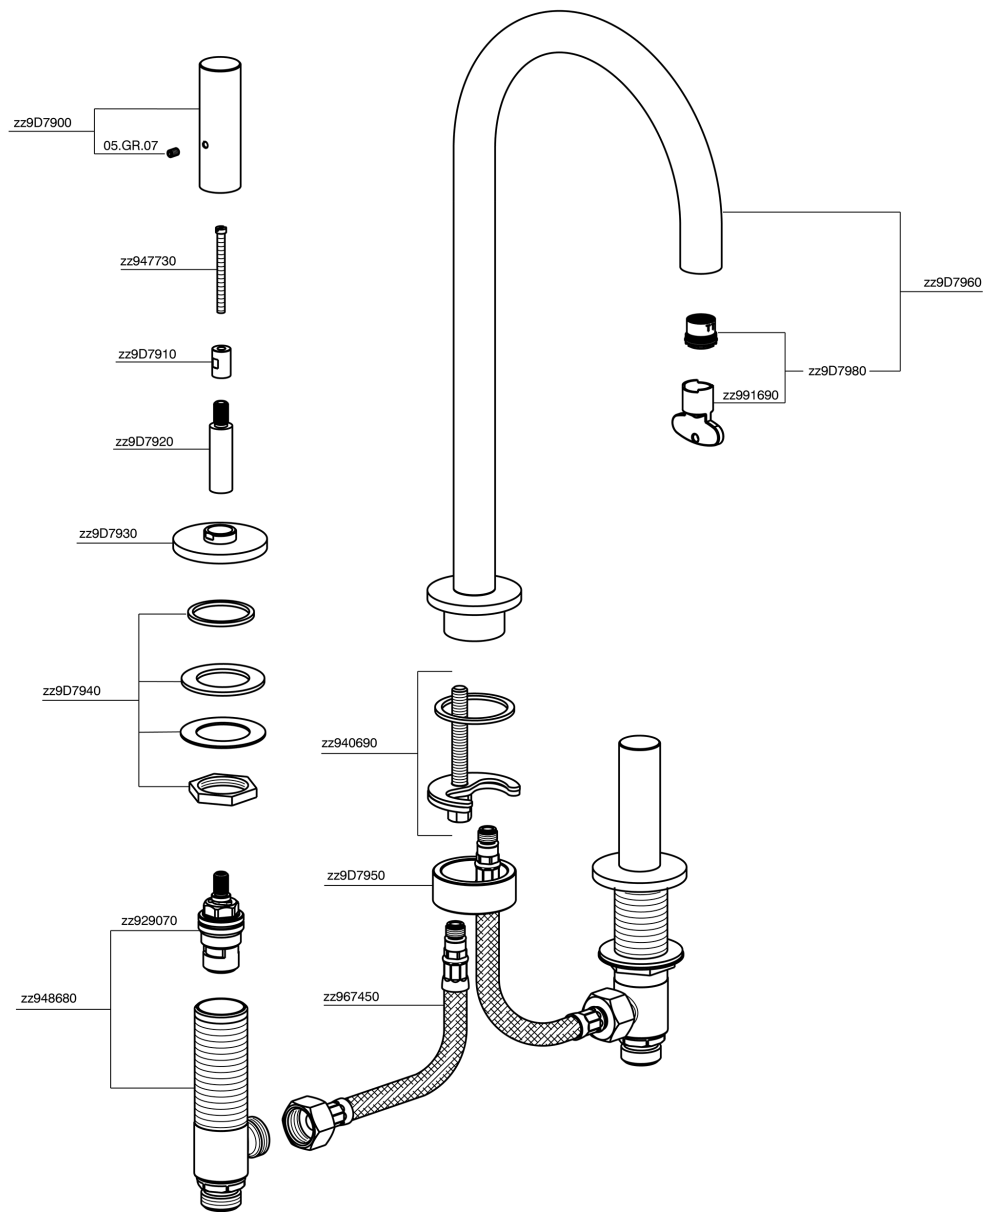

Lavabo 3 agujeros SMOOTH X32_X3001040

X3001040

<https://es.cisal.it/lavabo-3-agujeros-smooth-x32x3001040>

2024-10-18