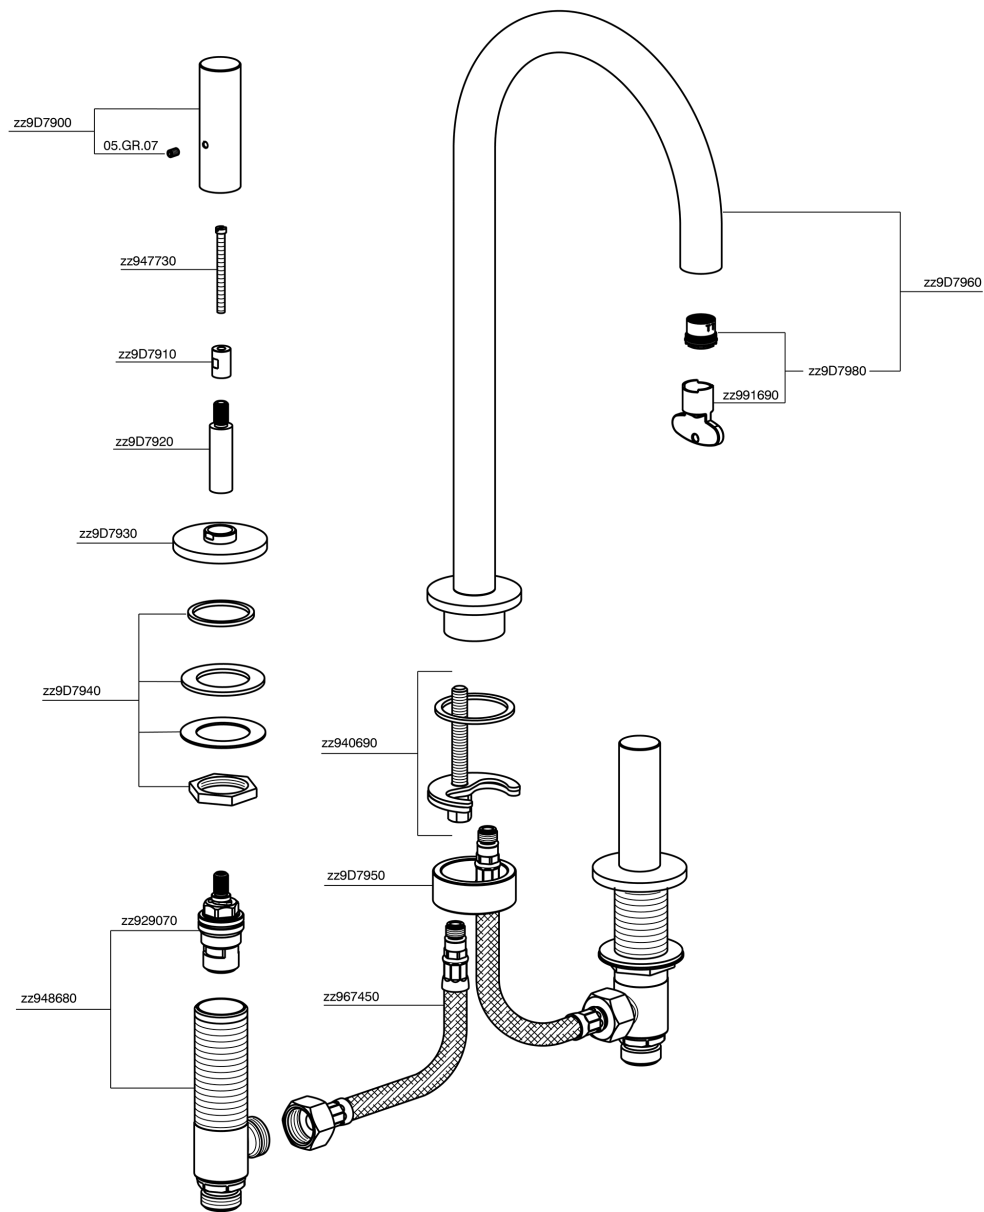

## Lavabo 3 agujeros SMOOTH X32\_X3001040

MODELO **X3001040**

Lavabo 3 agujeros, con desagüe automático  
1"1/4, con manetas lisa, Inox AISI 316L

## Lavabo 3 agujeros SMOOTH X32\_X3001040

X3001040

<https://es.cisal.it/lavabo-3-agujeros-smooth-x32x3001040>

2024-10-18