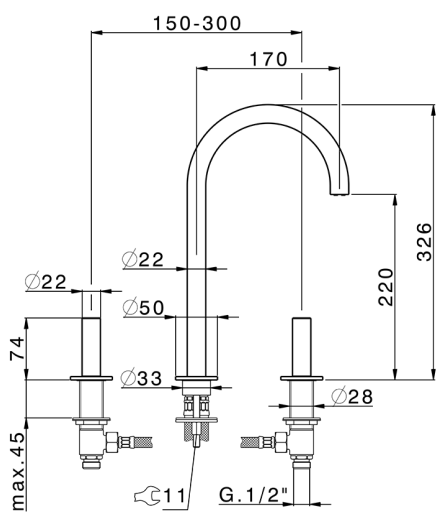

Lavabo 3 agujeros SMOOTH X32_X3001040

MODELO **X3001040**

Lavabo 3 agujeros, con desagüe automático
1"1/4, con manetas lisa, Inox AISI 316L

ACABADOS DISPONIBLES

- **5H** 5H Dark Brass Brushed
- **5L** 5L Brushed Black Titanium
- **5N** 5N Oro Rosa Cepillado
- **D1** D1 Inox Cepillado

CARACTERÍSTICAS