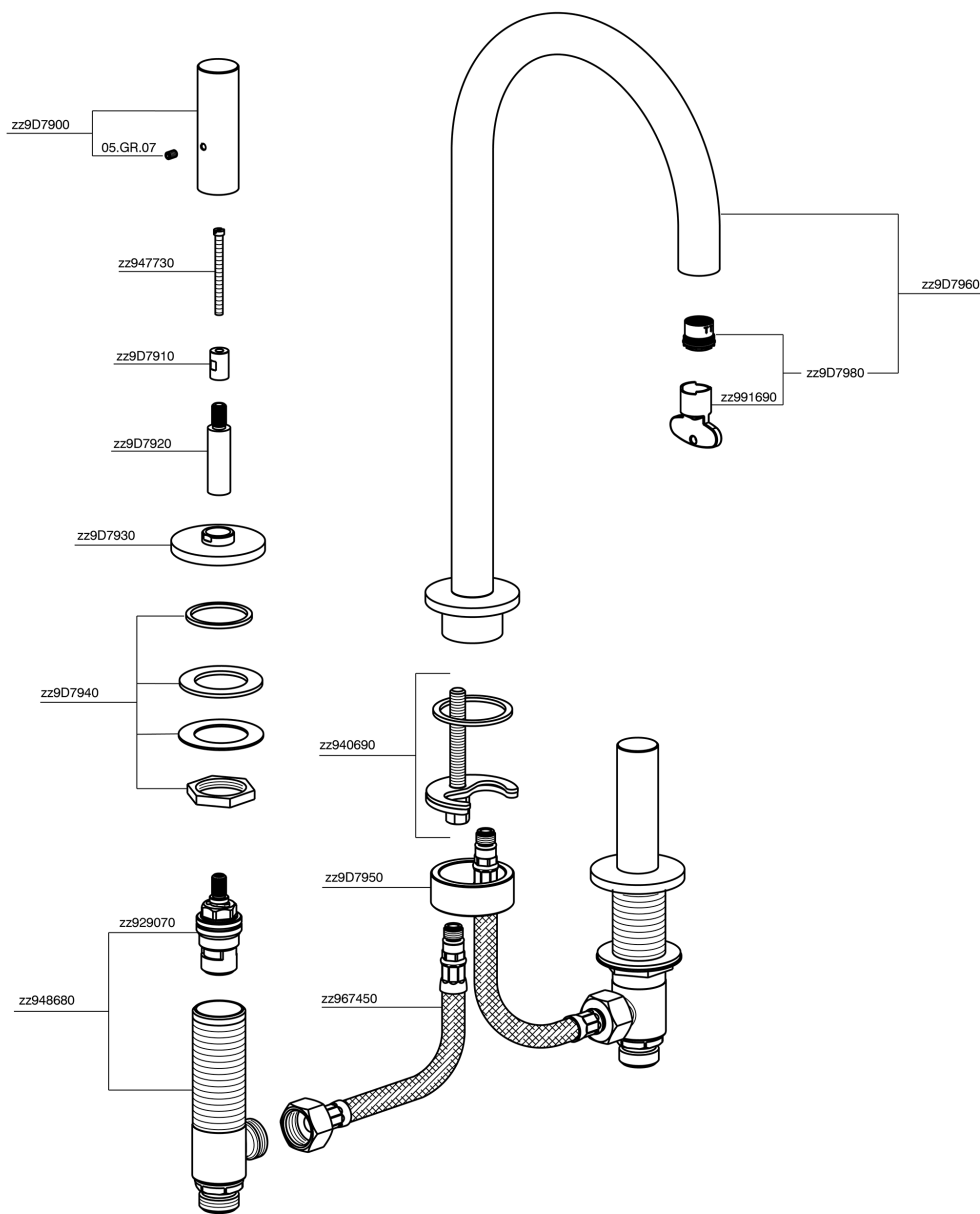

Lavabo 3 agujeros SMOOTH X32_X3001040

MODELO **X3001040**

Lavabo 3 agujeros, con desagüe automático
1"1/4, con manetas lisa, Inox AISI 316L

ACABADOS DISPONIBLES

-  **5H** 5H Dark Brass Brushed
-  **5L** 5L Brushed Black Titanium
-  **5N** 5N Oro Rosa Cepillado
-  **D1** D1 Inox Cepillado

CARACTERÍSTICAS

Lavabo 3 agujeros SMOOTH X32_X3001040

X3001040

<https://es.cisal.it/lavabo-3-agujeros-smooth-x32x3001040>

2024-10-18