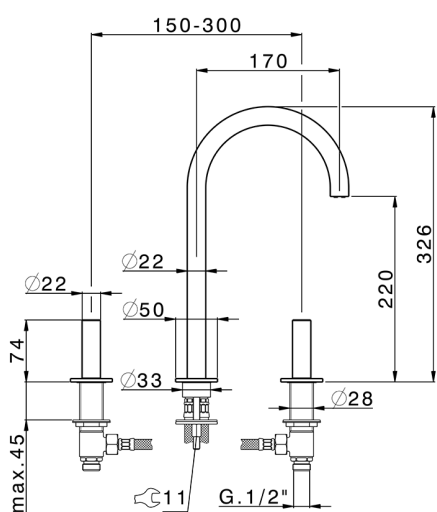

Lavabo 3 agujeros SMOOTH X32_X3001040

MODELO **X3001040**

Lavabo 3 agujeros, con desagüe automático
1"1/4, con manetas lisa, Inox AISI 316L

ACABADOS DISPONIBLES

-  **5H** 5H Dark Brass Brushed
-  **5L** 5L Brushed Black Titanium
-  **5N** 5N Oro Rosa Cepillado
-  **D1** D1 Inox Cepillado

CARACTERÍSTICAS

Lavabo 3 agujeros SMOOTH X32_X3001040

X3001040

<https://es.cisal.it/lavabo-3-agujeros-smooth-x32x3001040>

2024-10-18