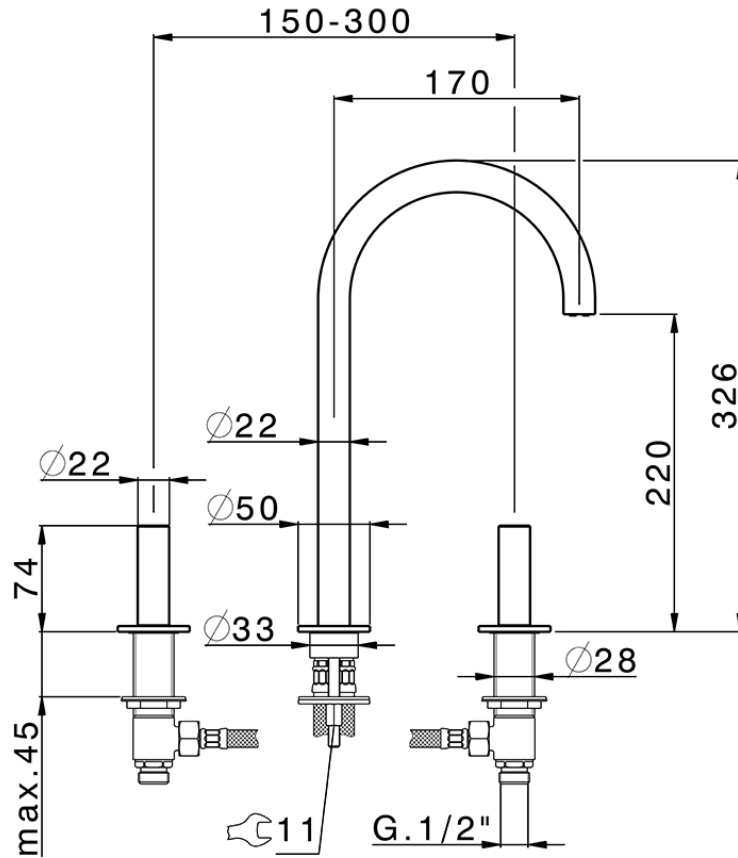

Lavabo 3 agujeros SMOOTH X32_X3001040

X3001040

<https://es.cisal.it/lavabo-3-agujeros-smooth-x32x3001040>

2024-10-18