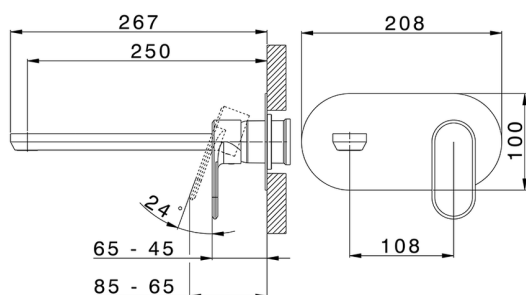

Parte externa monomando lavabo de pared LINEAVIVA_LV005511

MODELO **LV005511**

Parte externa monomando lavabo de pared, sin parte empotrada, caño L.250 mm, para art. Easy-Box ZA002450-ZA025510

ACABADOS DISPONIBLES

-  **21** 21 Cromo
-  **2B** 2B Niquel Brillo
-  **2F** 2F Niquel Cepillado
-  **40** 40 Negro Mate
-  **4Q** 4Q Blanco Mate

CARACTERÍSTICAS

Instalación **Empotrado**
 Empotrado 1 **ZA002450**

2026-04-30