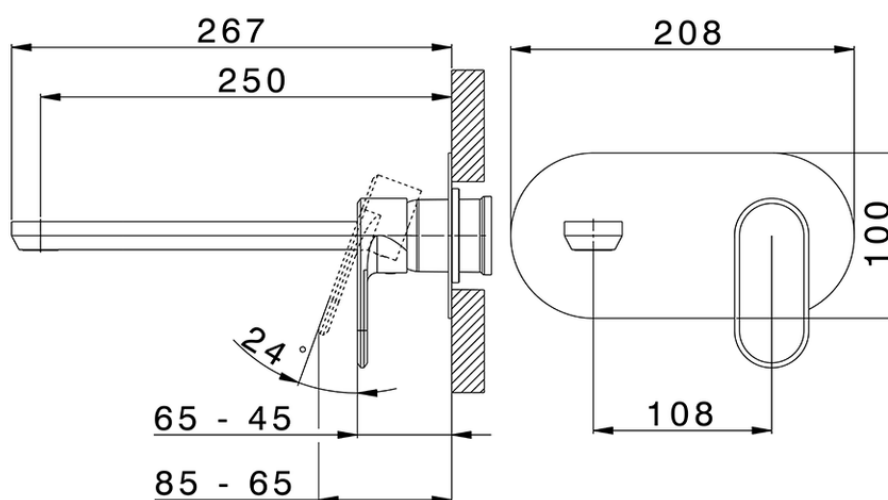

Parte externa monomando lavabo de pared LINEAVIVA_LV005511

LV005511

<https://es.cisal.it/parte-externa-monomando-lavabo-de-pared-lineaviva-lv005511>

2026-04-29