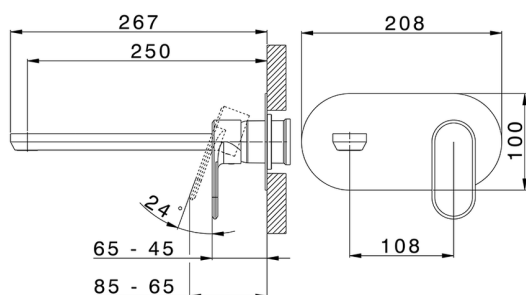

Parte externa monomando lavabo de pared LINEAVIVA_LV005511

MODELO **LV005511**

Parte externa monomando lavabo de pared, sin parte empotrada, caño L.250 mm, para art. Easy-Box ZA002450-ZA025510

ACABADOS DISPONIBLES

-  **21** 21 Cromo
-  **2B** 2B Niquel Brillo
-  **2F** 2F Niquel Cepillado
-  **40** 40 Negro Mate
-  **4Q** 4Q Blanco Mate

CARACTERÍSTICAS

Instalación	Empotrado
Empotrado 1	ZA002450

2026-04-30