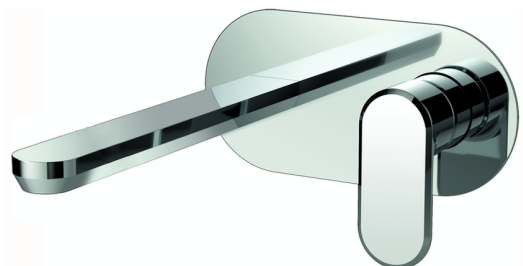

Parte externa monomando lavabo de pared LINEAVIVA_LV005511

MODELO **LV005511**

Parte externa monomando lavabo de pared, sin parte empotrada, caño L.250 mm, para art. Easy-Box ZA002450-ZA025510

ACABADOS DISPONIBLES

-  **21** 21 Cromo
-  **2B** 2B Niquel Brillo
-  **2F** 2F Niquel Cepillado
-  **40** 40 Negro Mate
-  **4Q** 4Q Blanco Mate

CARACTERÍSTICAS

Instalación **Empotrado**
 Empotrado 1 **ZA002450**

2026-06-17