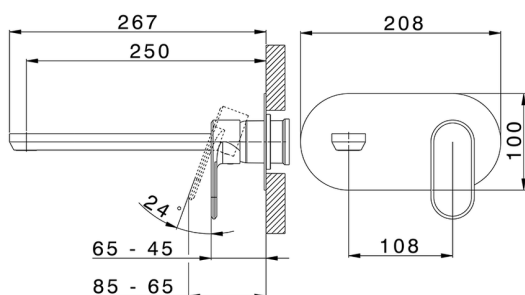

Parte externa monomando lavabo de pared LINEAVIVA_LV005511

MODELO **LV005511**

Parte externa monomando lavabo de pared, sin parte empotrada, caño L.250 mm, para art. Easy-Box ZA002450-ZA025510

ACABADOS DISPONIBLES

-  **21** 21 Cromo
-  **2B** 2B Niquel Brillo
-  **2F** 2F Niquel Cepillado
-  **40** 40 Negro Mate
-  **4Q** 4Q Blanco Mate

CARACTERÍSTICAS

Instalación	Empotrado
Empotrado 1	ZA002450

2026-06-19