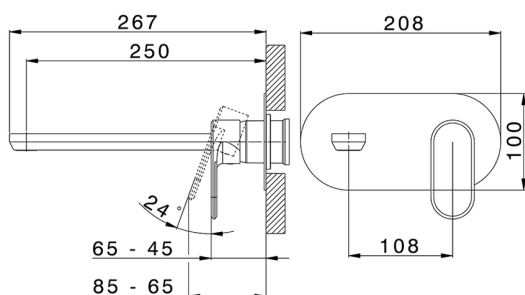

Parte externa monomando lavabo de pared LINEAVIVA_LV005511

MODELO **LV005511**

Parte externa monomando lavabo de pared, sin parte empotrada, caño L.250 mm, para art. Easy-Box ZA002450-ZA025510

ACABADOS DISPONIBLES

-  **21** 21 Cromo
-  **2B** 2B Niquel Brillo
-  **2F** 2F Niquel Cepillado
-  **40** 40 Negro Mate
-  **4Q** 4Q Blanco Mate

CARACTERÍSTICAS

Instalación **Empotrado**
 Empotrado 1 **ZA002450**

2026-06-17