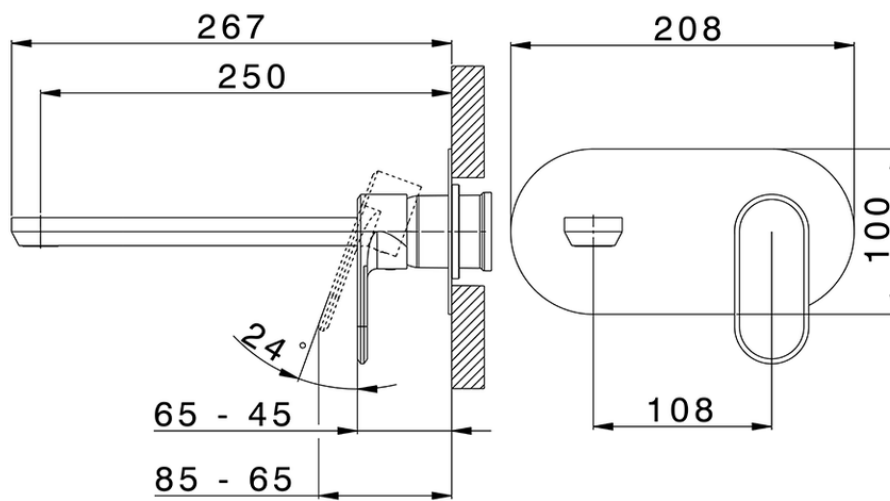

Parte externa monomando lavabo de pared LINEAVIVA_LV005511

LV005511

<https://es.cisal.it/parte-externa-monomando-lavabo-de-pared-lineaviva-lv005511>

2026-04-30