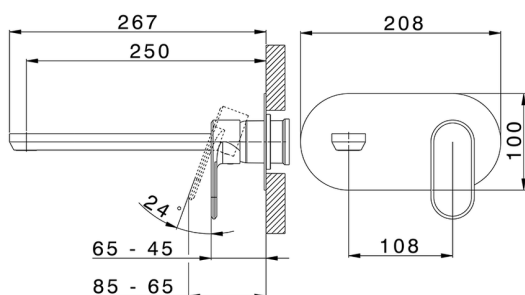

CARACTERÍSTICAS

Instalación	Empotrado
Empotrado 1	ZA002450

2026-06-15