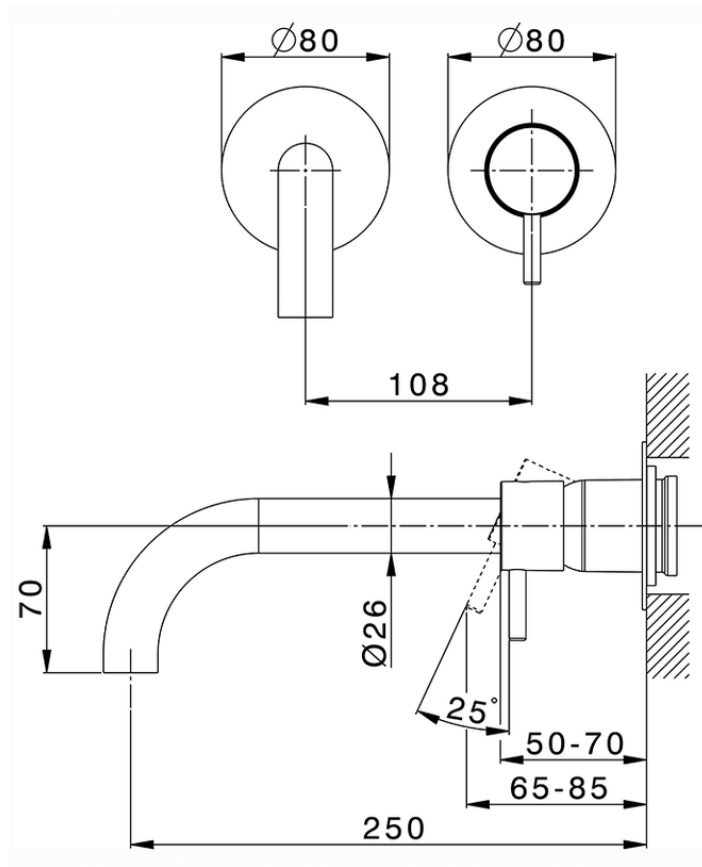

Parte esterna monomando lavabo de pared NUOVA LESS_LN00551E

LN00551E

<https://es.cisal.it/parte-externa-monomando-lavabo-de-pared-nuova-less-ln00551e>

2025-01-15