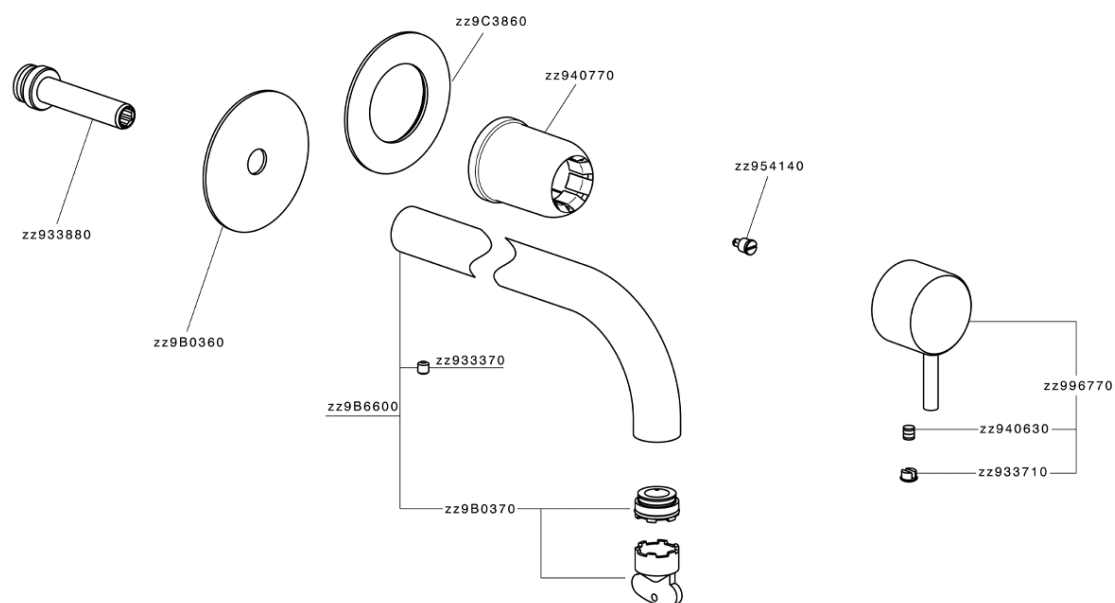

Parte esterna monomando lavabo de pared NUOVA LESS_LN00551E

LN00551E

<https://es.cisal.it/parte-externa-monomando-lavabo-de-pared-nuova-less-ln00551e>

2025-01-15