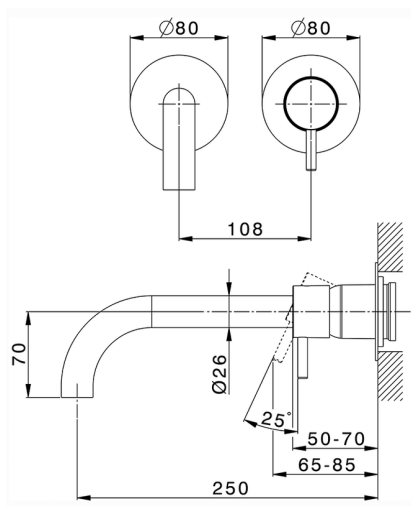

Parte externa monomando lavabo de pared NUOVA LESS_LN00551E

MODELO **LN00551E**

Parte externa monomando lavabo de pared, sin parte empotrada, caño L.250 mm, para art. Easy-Box ZA002450-ZA025510

ACABADOS DISPONIBLES

-  **21** 21 Cromo
-  **2F** 2F Niquel Cepillado
-  **40** 40 Negro Mate
-  **4Q** 4Q Blanco Mate

CARACTERÍSTICAS

Instalación **Empotrado**
Empotrado 1 **ZA002450**

Parte esterna monomando lavabo de pared NUOVA LESS_LN00551E

LN00551E

<https://es.cisal.it/parte-externa-monomando-lavabo-de-pared-nuova-less-ln00551e>

2025-01-15