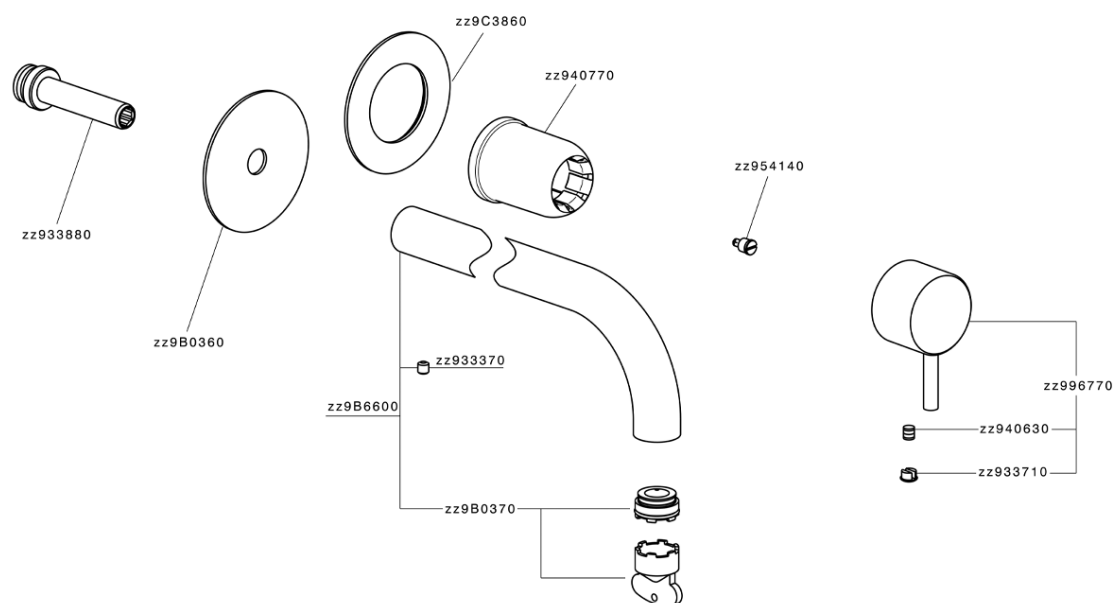

Parte externa monomando lavabo de pared NUOVA LESS_LN00551E

MODELO **LN00551E**

Parte externa monomando lavabo de pared, sin parte empotrada, caño L.250 mm, para art. Easy-Box ZA002450-ZA025510

ACABADOS DISPONIBLES

-  **21** 21 Cromo
-  **2F** 2F Niquel Cepillado
-  **40** 40 Negro Mate
-  **4Q** 4Q Blanco Mate

CARACTERÍSTICAS

Instalación **Empotrado**
Empotrado 1 **ZA002450**

Parte esterna monomando lavabo de pared NUOVA LESS_LN00551E

LN00551E

<https://es.cisal.it/parte-externa-monomando-lavabo-de-pared-nuova-less-ln00551e>

2025-01-15