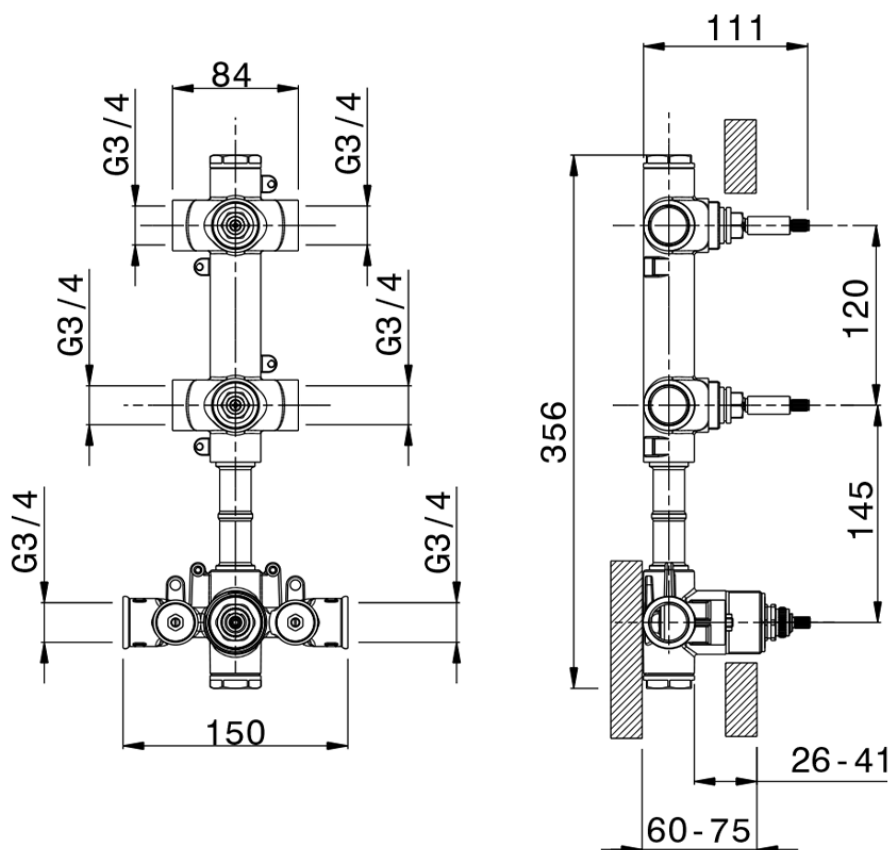

## Parte externa termostático ducha 2 funciones WELLNESS\_GS00R200

GS00R200

<https://es.cisal.it/parte-externa-termostatico-ducha-2-funciones-wellnessgs00r200>

ZA00V200

<https://es.cisal.it/parte-empotrada-termostatico-ducha-2-funciones-empotradoza00v200>

ZA00R200

<https://es.cisal.it/parte-empotrada-termostatico-ducha-2-funciones-empotradoza00r200>

2024-09-19