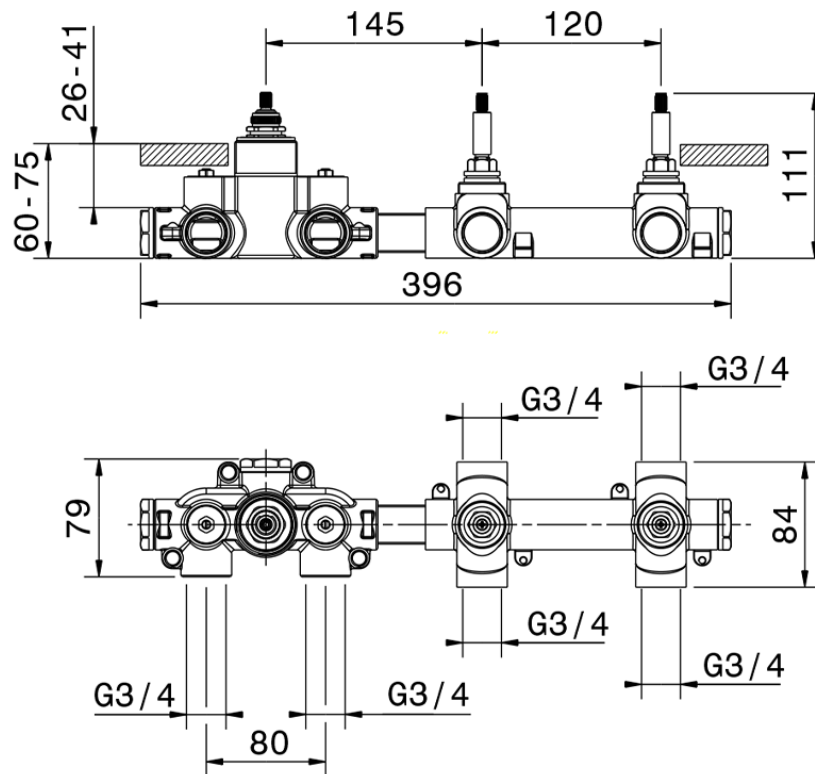

## Parte externa termostático ducha 2 funciones WELLNESS\_GS00R200

GS00R200

<https://es.cisal.it/parte-externa-termostatico-ducha-2-funciones-wellnessgs00r200>

ZA00V200

<https://es.cisal.it/parte-empotrada-termostatico-ducha-2-funciones-empotradoza00v200>

ZA00R200

<https://es.cisal.it/parte-empotrada-termostatico-ducha-2-funciones-empotradoza00r200>

2024-09-19