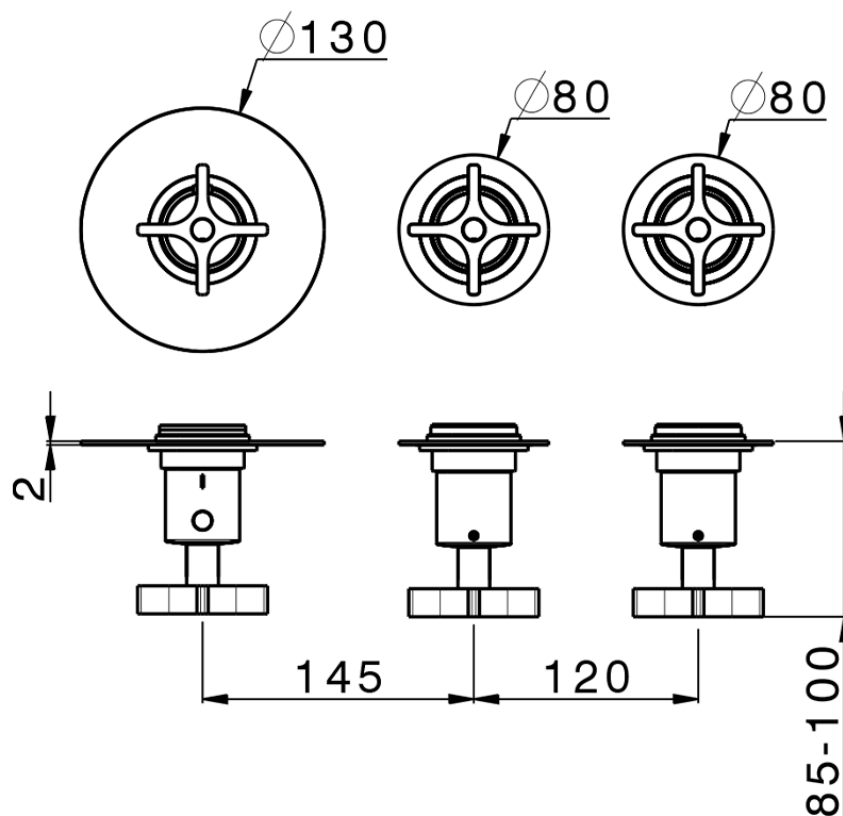

## Parte externa termostático ducha 2 funciones WELLNESS\_GS00R200

GS00R200

<https://es.cisal.it/parte-externa-termostatico-ducha-2-funciones-wellnessgs00r200>

ZA00V200

<https://es.cisal.it/parte-empotrada-termostatico-ducha-2-funciones-empotradoza00v200>

ZA00R200

<https://es.cisal.it/parte-empotrada-termostatico-ducha-2-funciones-empotradoza00r200>

2024-09-19