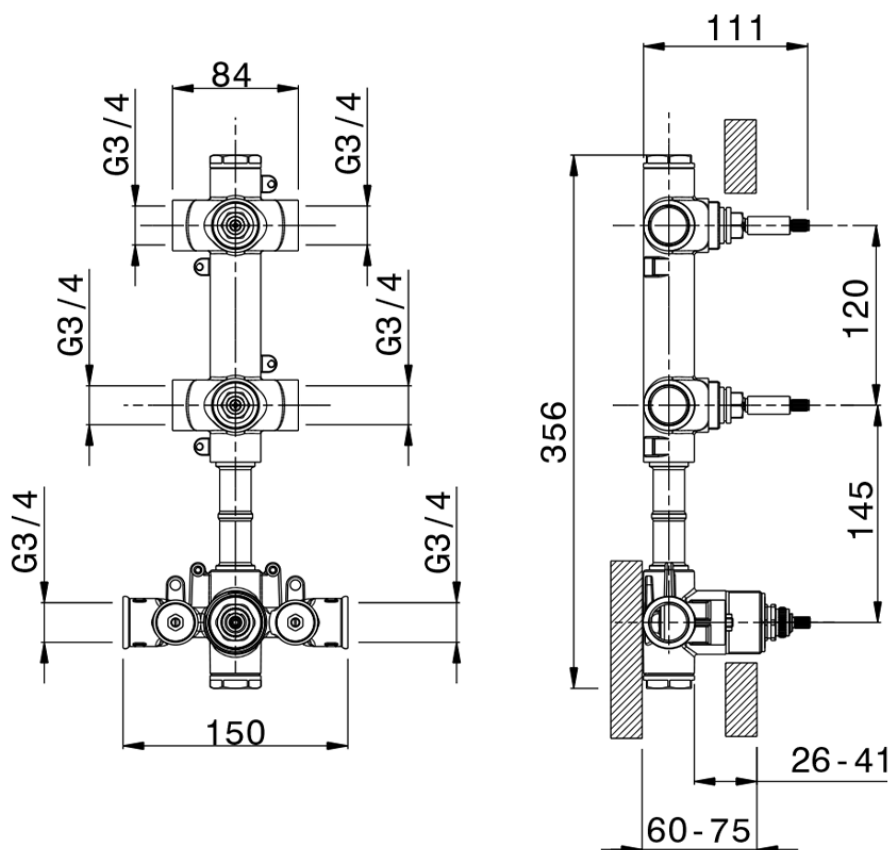

Parte externa termostático ducha 2 funciones WELLNESS_GS00R200

GS00R200

<https://es.cisal.it/parte-externa-termostatico-ducha-2-funciones-wellnessgs00r200>

ZA00V200

<https://es.cisal.it/parte-empotrada-termostatico-ducha-2-funciones-empotradoza00v200>

ZA00R200

<https://es.cisal.it/parte-empotrada-termostatico-ducha-2-funciones-empotradoza00r200>

2024-09-19