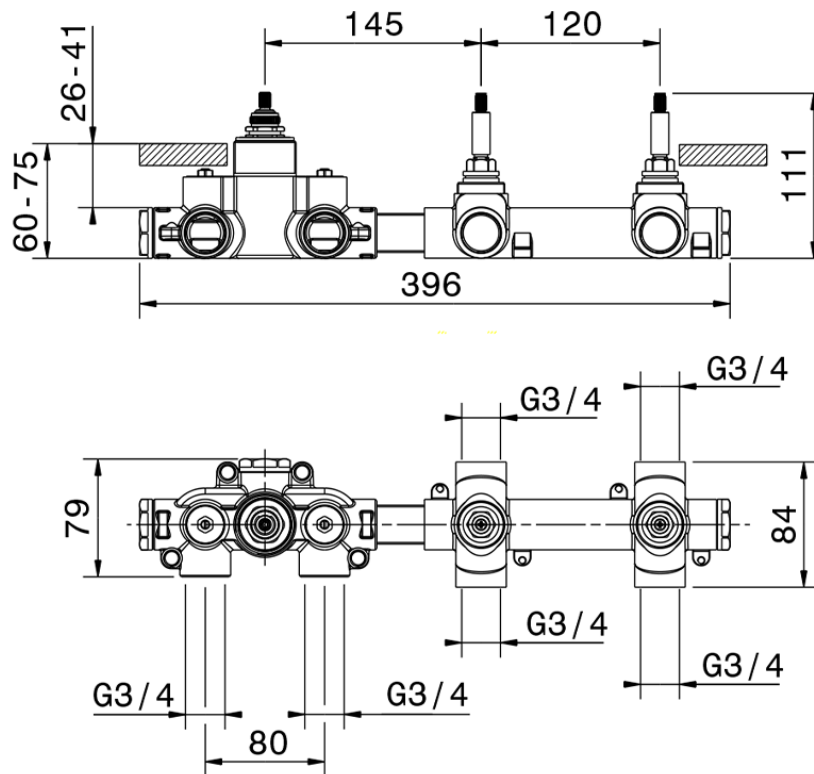

Parte externa termostático ducha 2 funciones WELLNESS_GS00R200

GS00R200

<https://es.cisal.it/parte-externa-termostatico-ducha-2-funciones-wellnessgs00r200>

ZA00V200

<https://es.cisal.it/parte-empotrada-termostatico-ducha-2-funciones-empotradoza00v200>

ZA00R200

<https://es.cisal.it/parte-empotrada-termostatico-ducha-2-funciones-empotradoza00r200>

2024-09-19