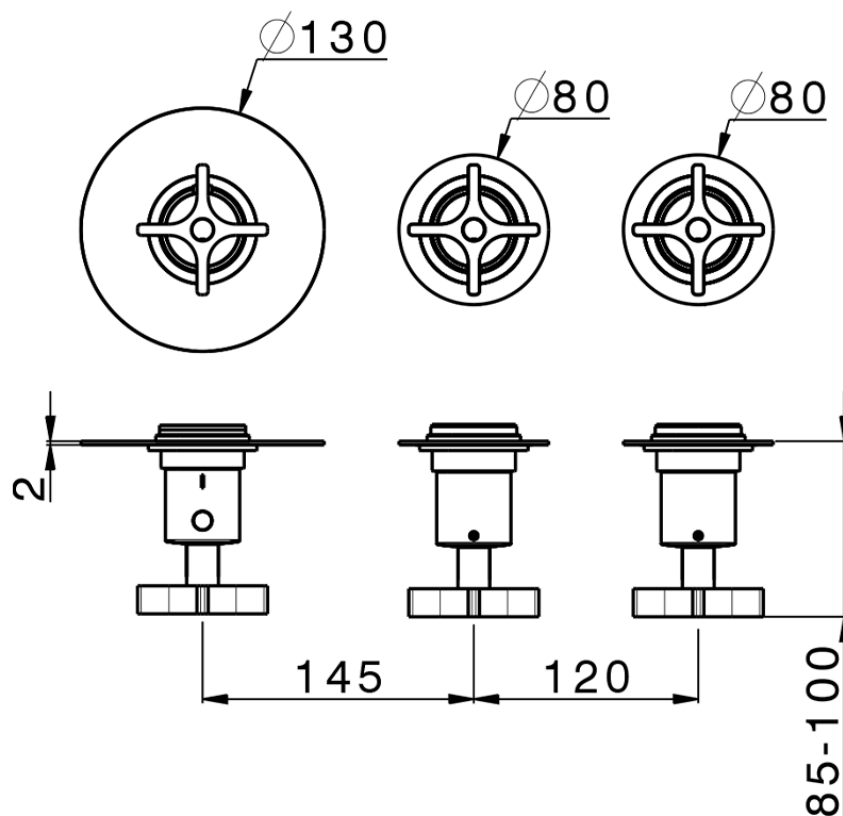

Parte externa termostático ducha 2 funciones WELLNESS_GS00R200

GS00R200

<https://es.cisal.it/parte-externa-termostatico-ducha-2-funciones-wellnessgs00r200>

ZA00V200

<https://es.cisal.it/parte-empotrada-termostatico-ducha-2-funciones-empotradoza00v200>

ZA00R200

<https://es.cisal.it/parte-empotrada-termostatico-ducha-2-funciones-empotradoza00r200>

2024-09-19