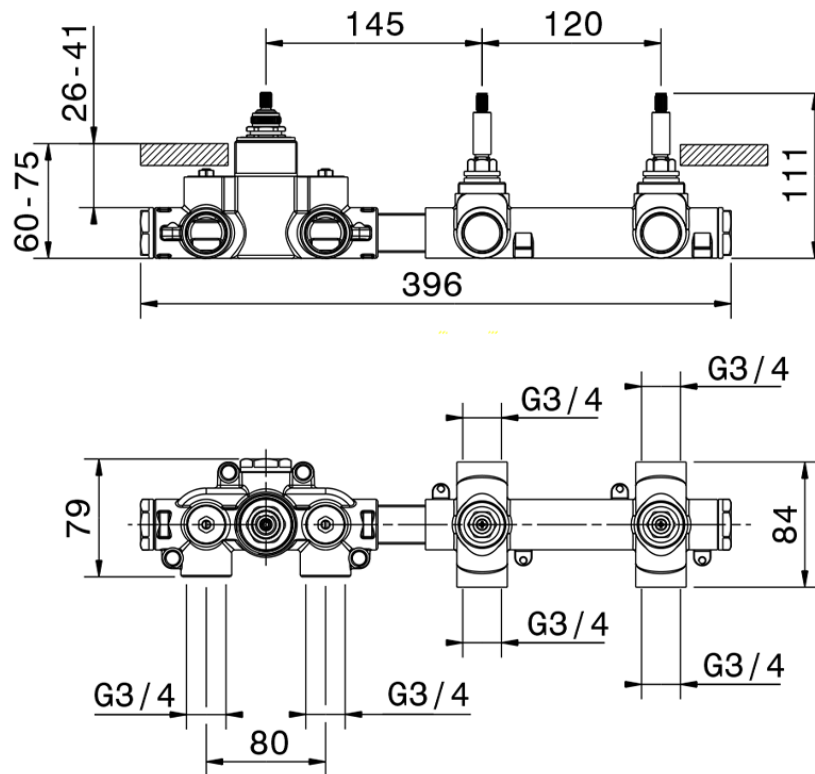

Parte externa termostático ducha 2 funciones WELLNESS_GS00R200

GS00R200

<https://es.cisal.it/parte-externa-termostatico-ducha-2-funciones-wellnessgs00r200>

ZA00V200

<https://es.cisal.it/parte-empotrada-termostatico-ducha-2-funciones-empotradoza00v200>

ZA00R200

<https://es.cisal.it/parte-empotrada-termostatico-ducha-2-funciones-empotradoza00r200>

2024-09-19