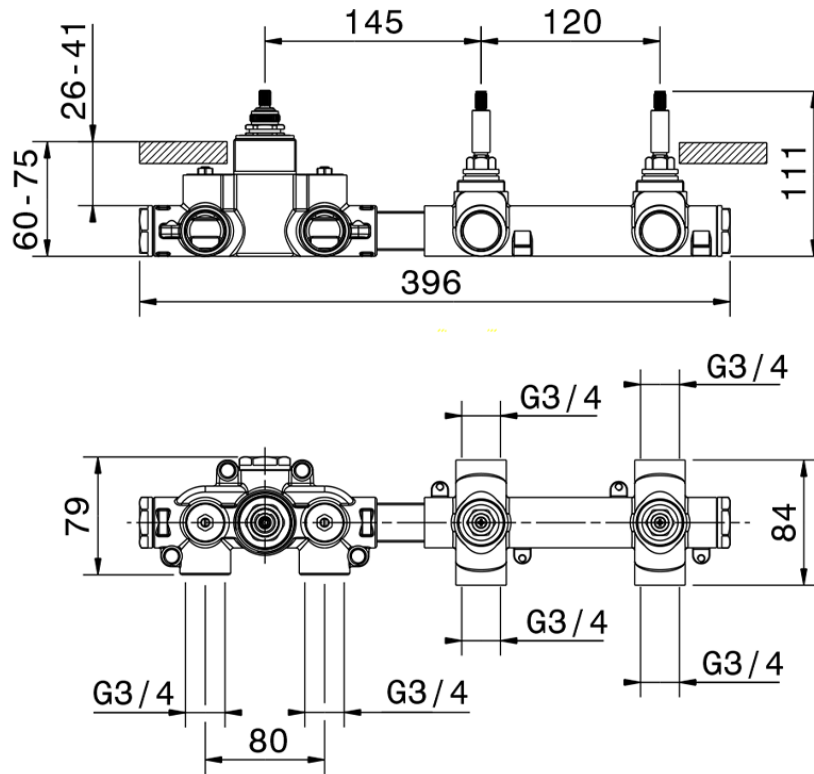

## Parte externa termostático ducha 2 funciones WELLNESS\_GS00R200

GS00R200

<https://es.cisal.it/parte-externa-termostatico-ducha-2-funciones-wellnessgs00r200>

ZA00V200

<https://es.cisal.it/parte-empotrada-termostatico-ducha-2-funciones-empotradoza00v200>

ZA00R200

<https://es.cisal.it/parte-empotrada-termostatico-ducha-2-funciones-empotradoza00r200>

2024-09-16