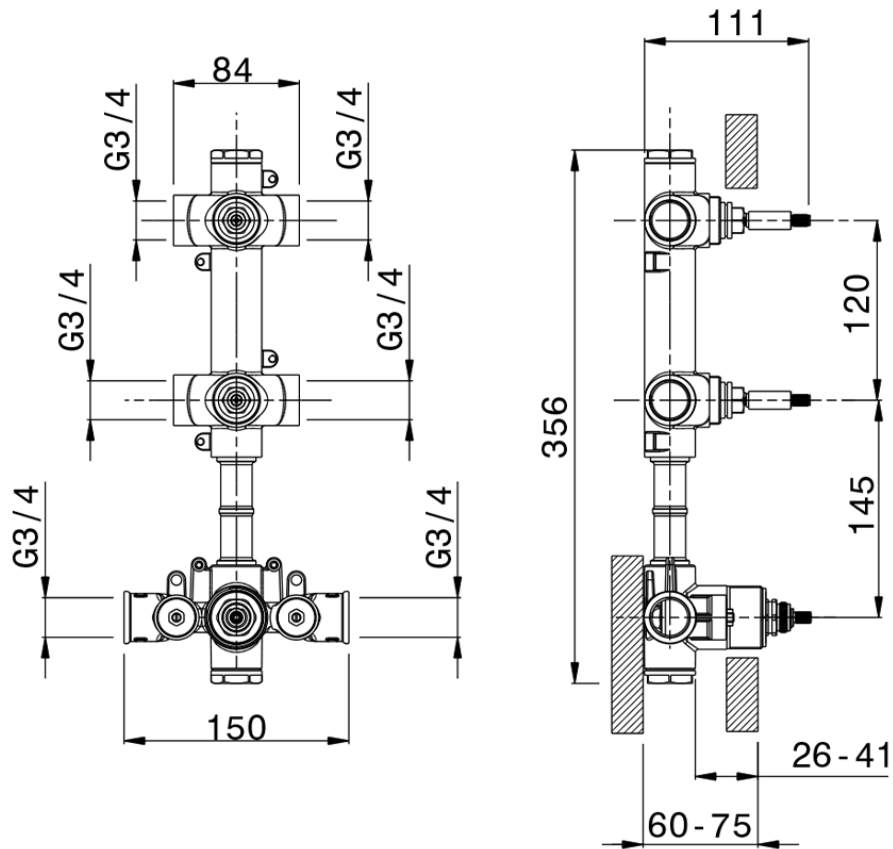

## Parte externa termostático ducha 2 funciones WELLNESS\_GS00R200

GS00R200

<https://es.cisal.it/parte-externa-termostatico-ducha-2-funciones-wellnessgs00r200>

ZA00V200

<https://es.cisal.it/parte-empotrada-termostatico-ducha-2-funciones-empotradoza00v200>

ZA00R200

<https://es.cisal.it/parte-empotrada-termostatico-ducha-2-funciones-empotradoza00r200>

2024-09-16