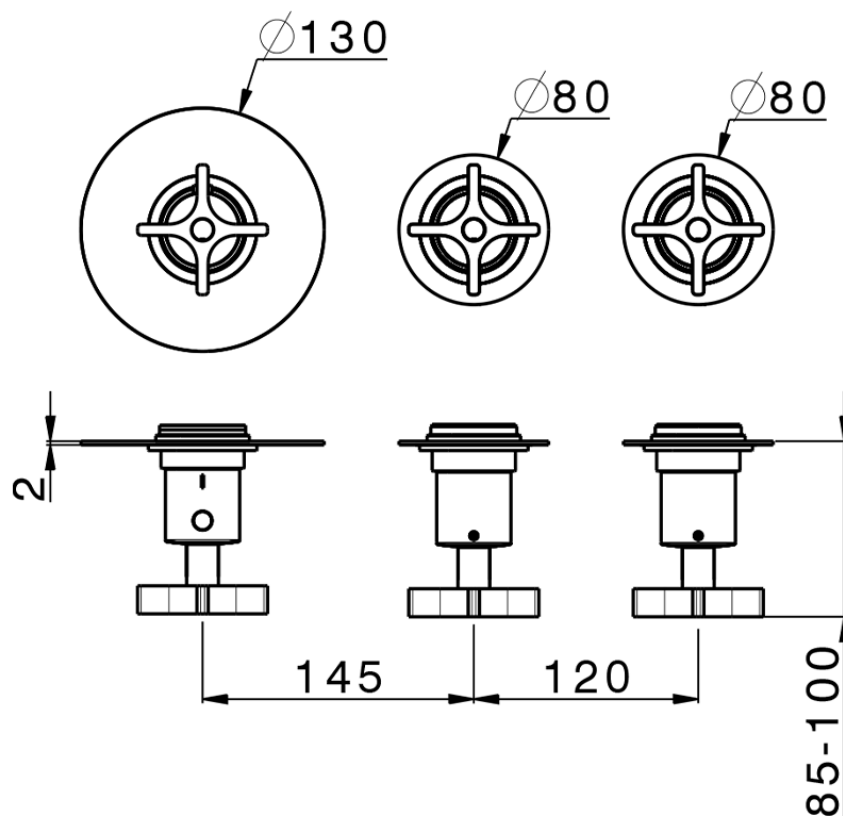

## Parte externa termostático ducha 2 funciones WELLNESS\_GS00R200

GS00R200

<https://es.cisal.it/parte-externa-termostatico-ducha-2-funciones-wellnessgs00r200>

ZA00V200

<https://es.cisal.it/parte-empotrada-termostatico-ducha-2-funciones-empotradoza00v200>

ZA00R200

<https://es.cisal.it/parte-empotrada-termostatico-ducha-2-funciones-empotradoza00r200>

2024-09-16