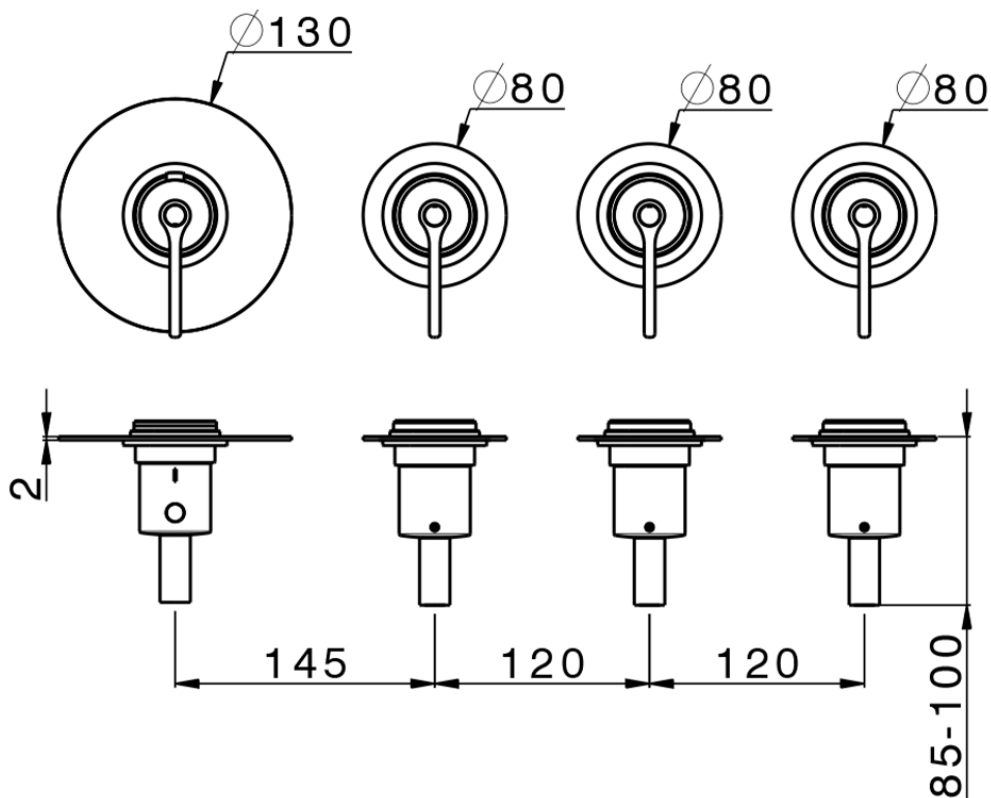

Parte externa termostático ducha 3 funciones WELLNESS_GL00R300

GL00R300

<https://es.cisal.it/parte-externa-termostatico-ducha-3-funciones-wellness-gl00r300>

ZA00V300

<https://es.cisal.it/parte-empotrada-termostatico-3-funciones-empotrado-za00v300>

ZA00R300

<https://es.cisal.it/parte-empotrada-termostatico-3-funciones-empotrado-za00r300>

2024-11-23