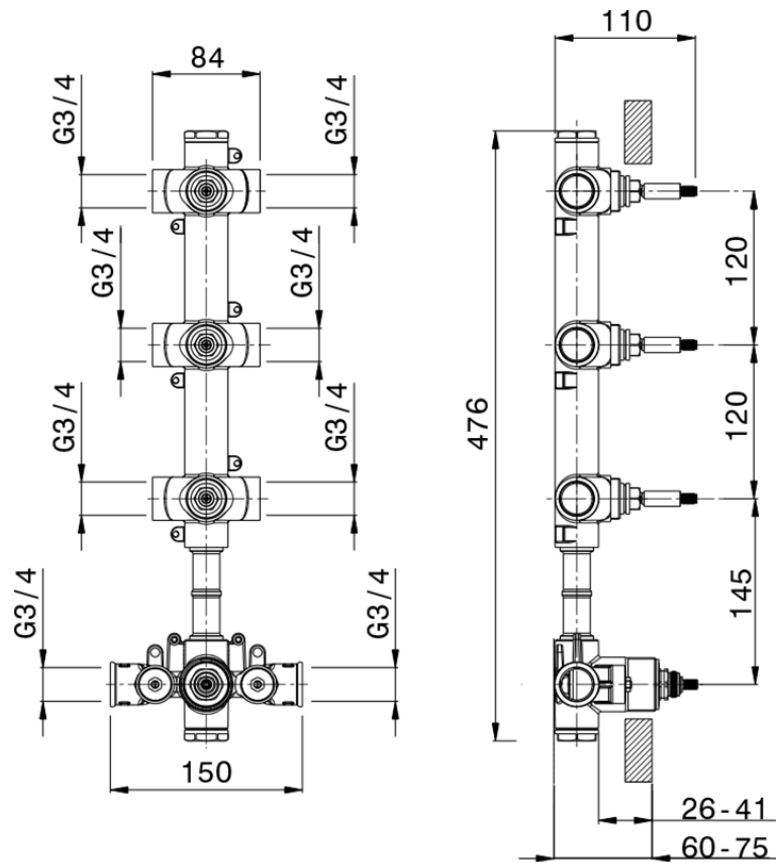

Parte externa termostático ducha 3 funciones WELLNESS_GL00R300

GL00R300

<https://es.cisal.it/parte-externa-termostatico-ducha-3-funciones-wellness-gl00r300>

ZA00V300

<https://es.cisal.it/parte-empotrada-termostatico-3-funciones-empotrado-za00v300>

ZA00R300

<https://es.cisal.it/parte-empotrada-termostatico-3-funciones-empotrado-za00r300>

2024-11-23