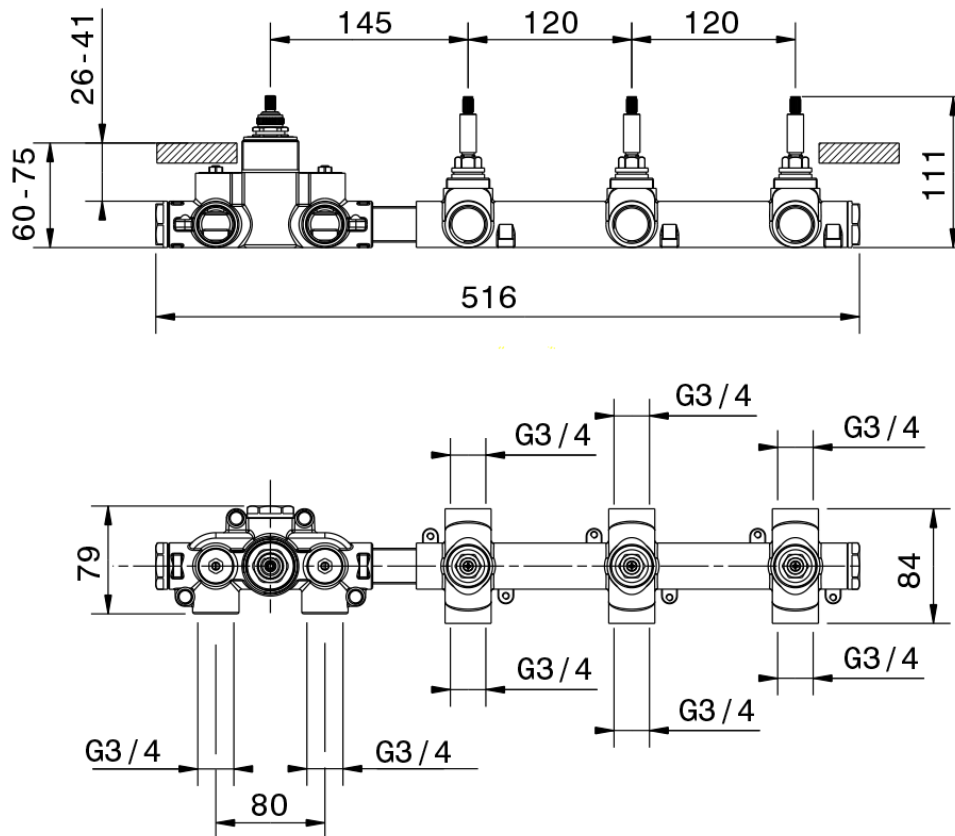

Parte externa termostático ducha 3 funciones WELLNESS_GL00R300

GL00R300

<https://es.cisal.it/parte-externa-termostatico-ducha-3-funciones-wellness-gl00r300>

ZA00V300

<https://es.cisal.it/parte-empotrada-termostatico-3-funciones-empotrado-za00v300>

ZA00R300

<https://es.cisal.it/parte-empotrada-termostatico-3-funciones-empotrado-za00r300>

2024-11-23