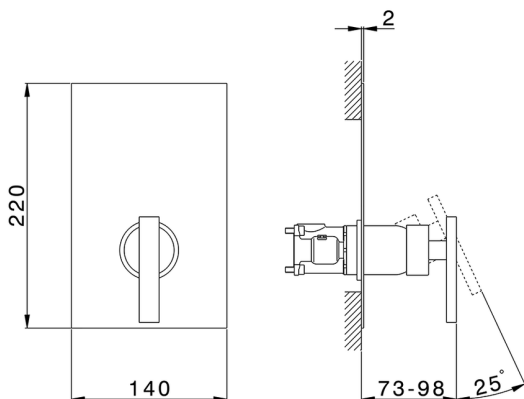

Conjunto Monomando para One-Box WAVE_WE0BM010

MODELO **WE0BM010**

Conjunto Monomando para One-Box, 1 salida, profundidad mínima de instalación 67 mm, sin parte empotrada, para art. ZA00B030-ZA00B031

ACABADOS DISPONIBLES

-  **21** 21 Cromo
-  **2F** 2F Niquel Cepillado
-  **2Q** 2Q Black Titanium

CARACTERÍSTICAS

Recambio Cartucho **ZZ97179000**

Cartucho Monomando 35 mm

Instalación **Empotrado**

Empotrado 2 **ZA00B031**

ZA00B030

Conjunto Monomando para One-Box WAVE_WE0BM010

WE0BM010

<https://es.cisal.it/conjunto-monomando-para-one-box-wave-we0bm010>

One-Box Universal para empotrado ONE BOX_ZA00B031

MODELO **ZA00B031**

One-Box Universal para empotrado, para termostático o monomando 1,2 o 3 salidas, sin parte externa, con silenciadores, con junta para sellado