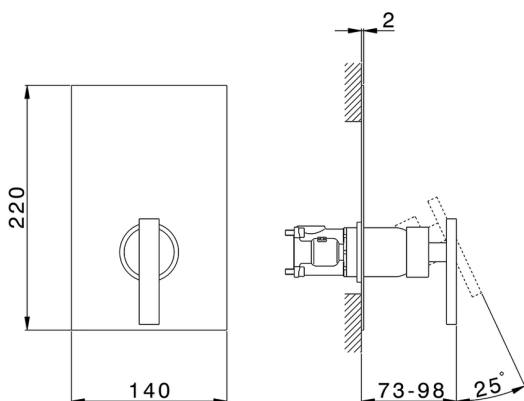

Conjunto Monomando para One-Box WAVE_WE0BM010

MODELO **WE0BM010**

Conjunto Monomando para One-Box, 1 salida, profundidad mínima de instalación 67 mm, sin parte empotrada, para art. ZA00B030-ZA00B031

ACABADOS DISPONIBLES

-  **21** 21 Cromo
-  **2F** 2F Niquel Cepillado
-  **2Q** 2Q Black Titanium

CARACTERÍSTICAS

Recambio Cartucho **ZZ97179000**

Cartucho Monomando 35 mm

Instalación **Empotrado**

Empotrado 2 **ZA00B031**

ZA00B030