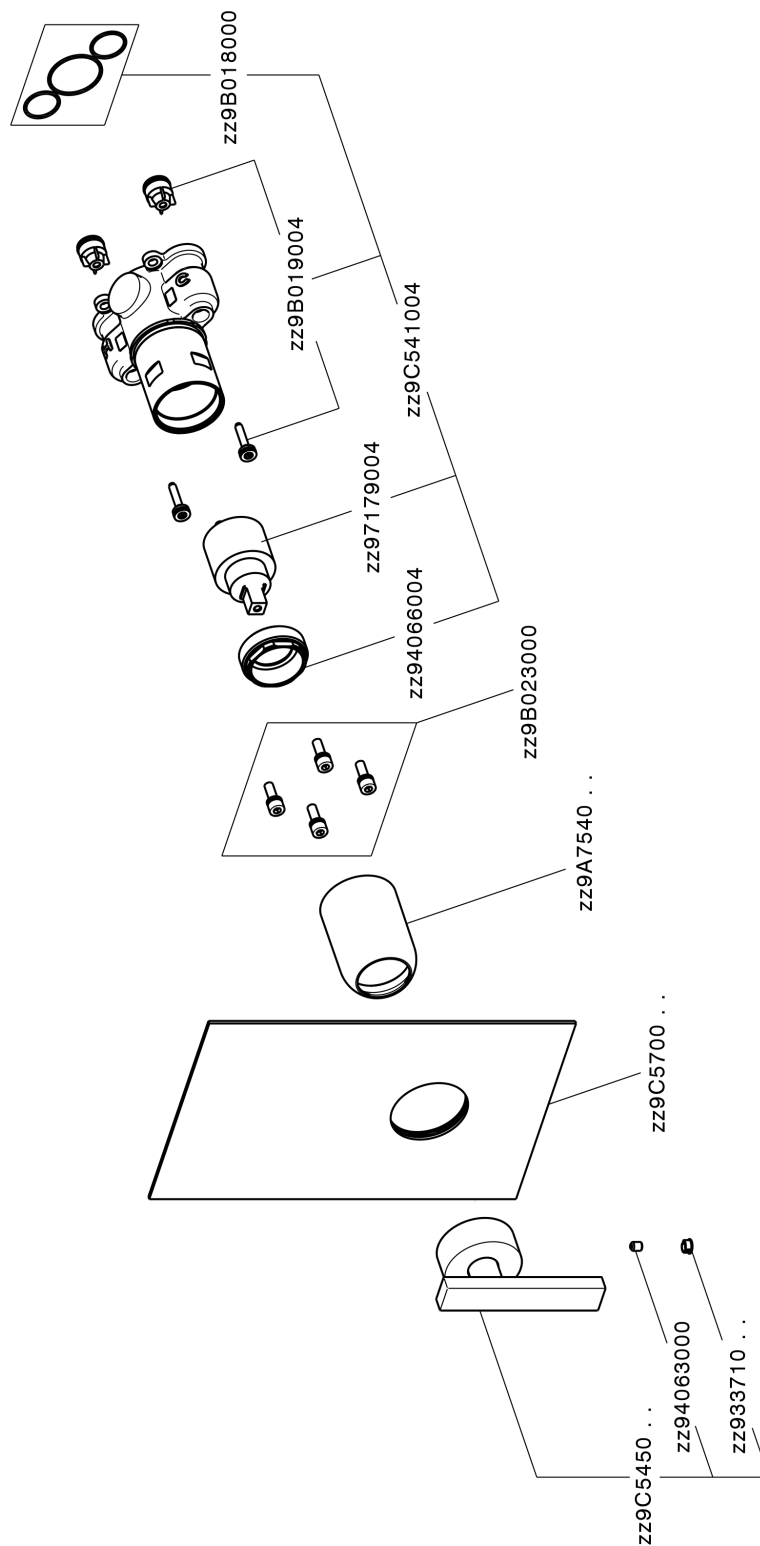

Conjunto Monomando para One-Box WAVE_WE0BM010

MODELO **WE0BM010**

Conjunto Monomando para One-Box, 1 salida, profundidad mínima de instalación 67 mm, sin parte empotrada, para art. ZA00B030-ZA00B031

ACABADOS DISPONIBLES

-  **21** 21 Cromo
-  **2F** 2F Niquel Cepillado
-  **2Q** 2Q Black Titanium

CARACTERÍSTICAS

Recambio Cartucho **ZZ97179000**

Cartucho Monomando 35 mm

Instalación **Empotrado**

Empotrado 2 **ZA00B031**

ZA00B030

Conjunto Monomando para One-Box WAVE_WE0BM010

WE0BM010

<https://es.cisal.it/conjunto-monomando-para-one-box-wave-we0bm010>

One-Box Universal para empotrado ONE BOX_ZA00B031

MODELO **ZA00B031**

One-Box Universal para empotrado, para termostático o monomando 1,2 o 3 salidas, sin parte externa, con silenciadores, con junta para sellado

ACABADOS DISPONIBLES

 **04** 04 Sin acabado

CARACTERÍSTICAS

Empotrado **1**

Termostático

El termostático Cisal es tu gestor personal del agua, ayudándote a manejar, controlar y ahorrar agua y energía.

One-Box Universal para empotrado ONE BOX_ZA00B030