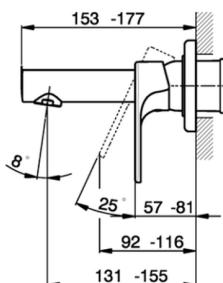

Parte externa monomando lavabo de pared ALMA_A3005510

MODELO **A3005510**

Parte externa monomando lavabo de pared,sin parte empotrada,caño L.150 mm,para art.Easy-Box ZA002450-ZA025510

ACABADOS DISPONIBLES

-  **21** 21 Cromo
-  **2F** 2F Niquel Cepillado
-  **40** 40 Negro Mate

CARACTERÍSTICAS

Instalación **Empotrado**
Empotrado 1 **ZA002450**

Parte externa monomando lavabo de pared ALMA_A3005510

A3005510

<https://es.cisal.it/parte-externa-monomando-lavabo-de-pared-alma-a3005510>