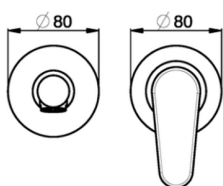

Parte externa monomando lavabo de pared ALMA_A3005510

MODELO **A3005510**

Parte externa monomando lavabo de pared,sin parte empotrada,caño L.150 mm,para art.Easy-Box ZA002450-ZA025510

ACABADOS DISPONIBLES

-  **21** 21 Cromo
-  **2F** 2F Niquel Cepillado
-  **40** 40 Negro Mate

CARACTERÍSTICAS

Instalación **Empotrado**
Empotrado 1 **ZA002450**

Parte externa monomando lavabo de pared ALMA_A3005510

A3005510

<https://es.cisal.it/parte-externa-monomando-lavabo-de-pared-alma-a3005510>