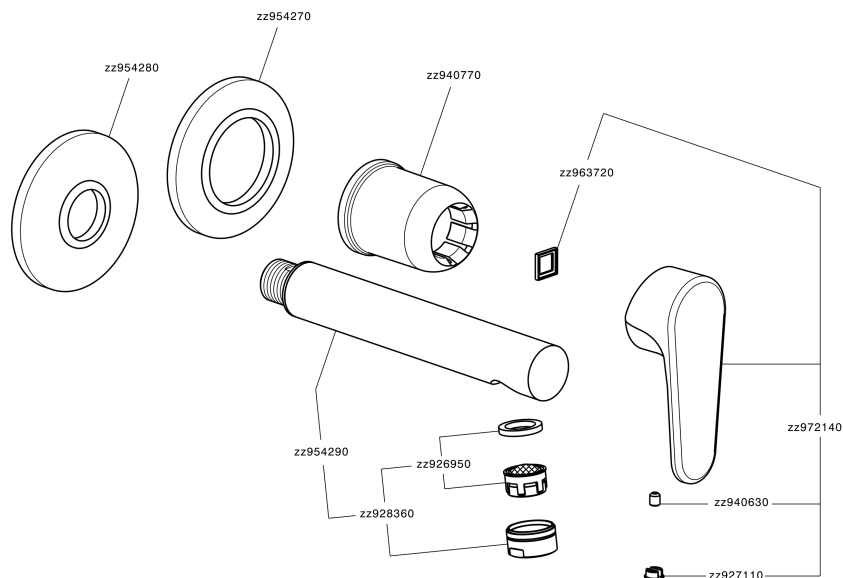

Parte externa monomando lavabo de pared ALMA_A3005510

MODELO **A3005510**

Parte externa monomando lavabo de pared,sin parte empotrada,caño L.150 mm,para art.Easy-Box ZA002450-ZA025510

ACABADOS DISPONIBLES

-  **21** 21 Cromo
-  **2F** 2F Niquel Cepillado
-  **40** 40 Negro Mate

CARACTERÍSTICAS

Instalación **Empotrado**
Empotrado 1 **ZA002450**

Parte externa monomando lavabo de pared ALMA_A3005510

A3005510

<https://es.cisal.it/parte-externa-monomando-lavabo-de-pared-alma-a3005510>