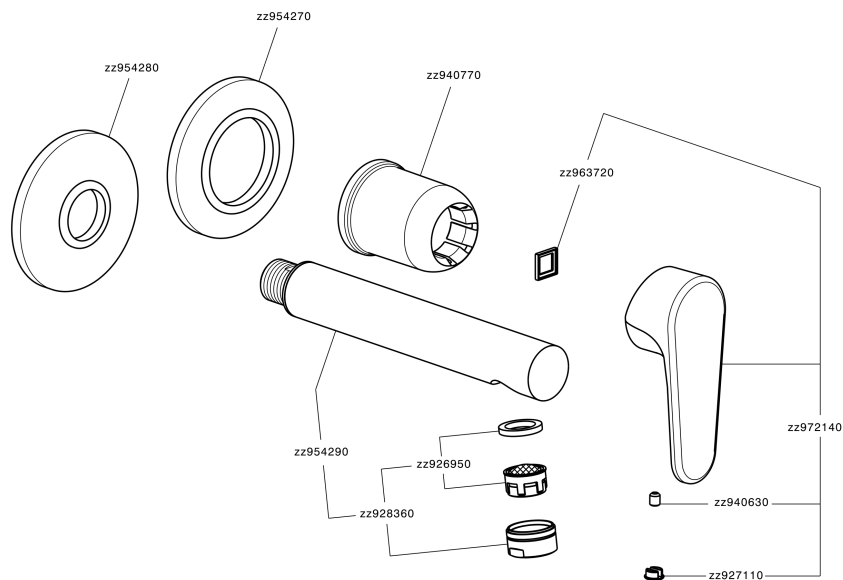

Parte externa monomando lavabo de pared ALMA_A3005510

A3005510

<https://es.cisal.it/parte-externa-monomando-lavabo-de-pared-alma-a3005510>

2026-05-03