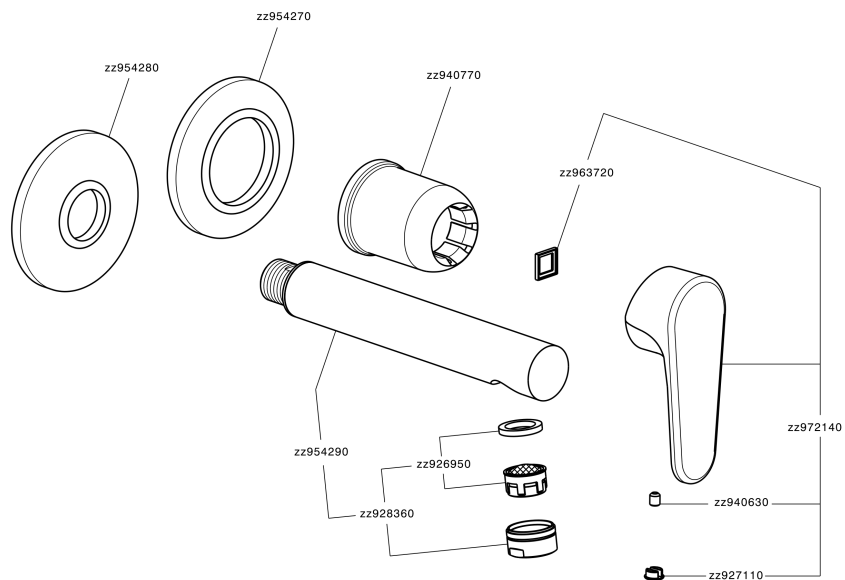

Parte externa monomando lavabo de pared ALMA_A3005510

MODELO **A3005510**

Parte externa monomando lavabo de pared,sin parte empotrada,caño L.150 mm,para art.Easy-Box ZA002450-ZA025510

ACABADOS DISPONIBLES

-  **21** 21 Cromo
-  **2F** 2F Niquel Cepillado
-  **40** 40 Negro Mate

CARACTERÍSTICAS

Instalación **Empotrado**
Empotrado 1 **ZA002450**

Parte externa monomando lavabo de pared ALMA_A3005510

A3005510

<https://es.cisal.it/parte-externa-monomando-lavabo-de-pared-alma-a3005510>