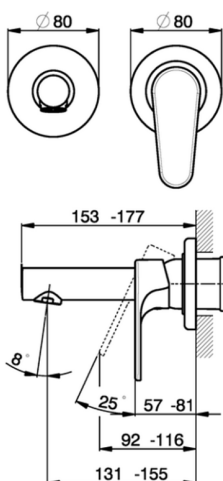

Parte externa monomando lavabo de pared ALMA_A3005510

MODELO **A3005510**

Parte externa monomando lavabo de pared,sin parte empotrada,caño L.150 mm,para art.Easy-Box ZA002450-ZA025510

ACABADOS DISPONIBLES

-  **21** 21 Cromo
-  **2F** 2F Niquel Cepillado
-  **40** 40 Negro Mate

CARACTERÍSTICAS

Instalación **Empotrado**
Empotrado 1 **ZA002450**

Parte externa monomando lavabo de pared ALMA_A3005510

A3005510

<https://es.cisal.it/parte-externa-monomando-lavabo-de-pared-alma-a3005510>