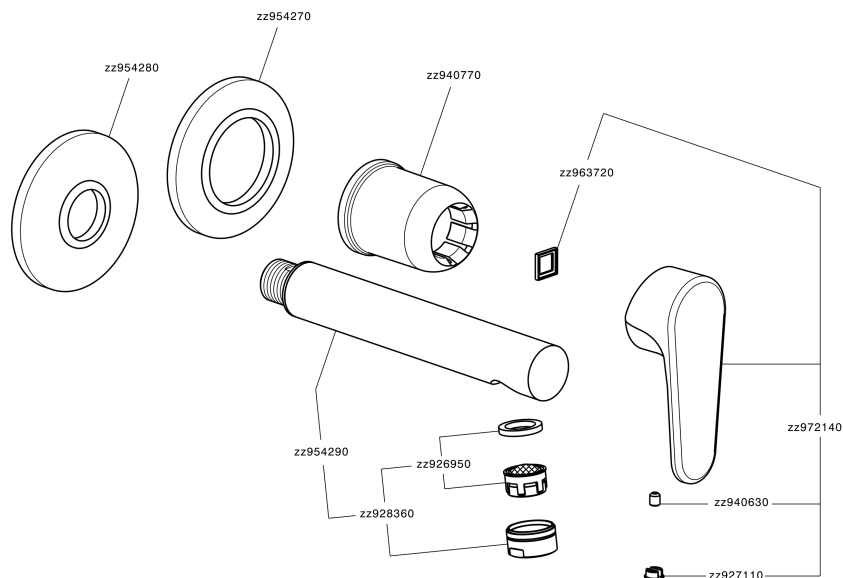

## Parte externa monomando lavabo de pared ALMA\_A3005510

MODELO **A3005510**

Parte externa monomando lavabo de pared,sin parte empotrada,caño L.150 mm,para art.Easy-Box ZA002450-ZA025510

### CARACTERÍSTICAS

Instalación **Empotrado**  
Empotrado 1 **ZA002450**

## Parte externa monomando lavabo de pared ALMA\_A3005510

A3005510

<https://es.cisal.it/parte-externa-monomando-lavabo-de-pared-alma-a3005510>

2026-05-03