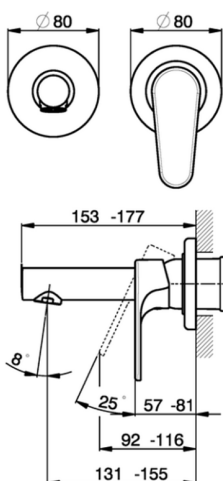

CARACTERÍSTICAS

Instalación **Empotrado**
Empotrado 1 **ZA002450**