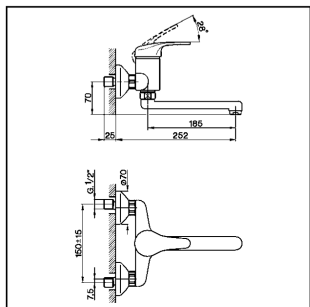

Fregadero monomando de pared KITCHEN_EU000401

cisal

EU 00040 (EU 00043)

- Monocomando livello
- Single lever sink mixer
- Einhand-Wand-Spültischbatterie
- Mitigeur évier mural