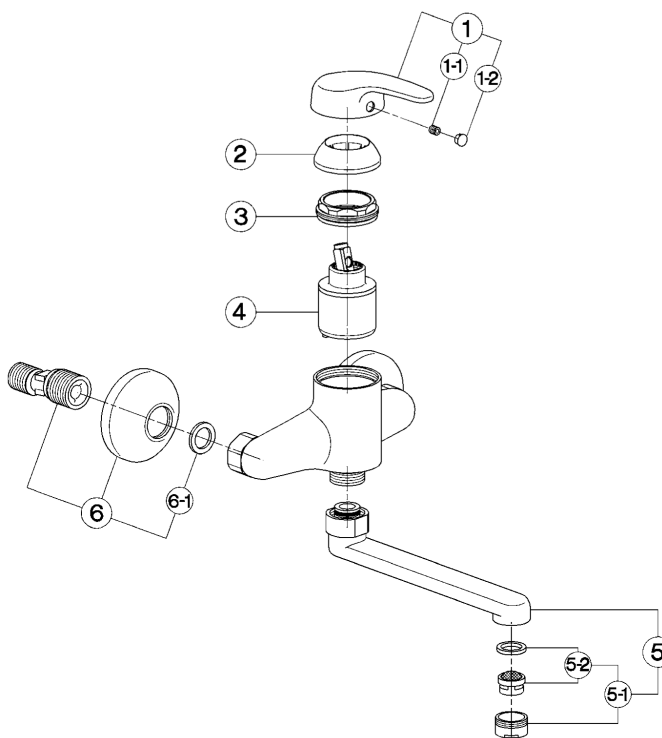

### EU 00040 (EU 00043)

- Monocomando livello
- Single lever sink mixer
- Einhand-Wand-Spültischbatterie
- Mitigeur évier mural

bar	PORTATA BOCCA DI EROGAZIONE * SPOUT FLOW RATE DURCHFLOSS WANNENEINLAUF DEBIT BEC DEVERSEUR l/min.
0,5	6
1	8
2	11,5
3	14
4	16
5	17,5