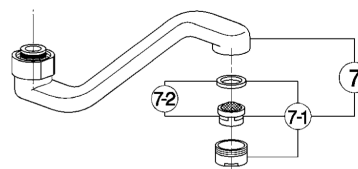

### EU 00040 (EU 00043)

- Monocomando livello
- Single lever sink mixer
- Einhand-Wand-Spültischbatterie
- Mitigeur évier mural

bar	PORTATA BOCCA DI EROGAZIONE * SPOUT FLOW RATE DURCHFLOSS WANNENEINLAUF DEBIT BEC DEVERSEUR l/min.
0,5	6
1	8
2	11,5
3	14
4	16
5	17,5