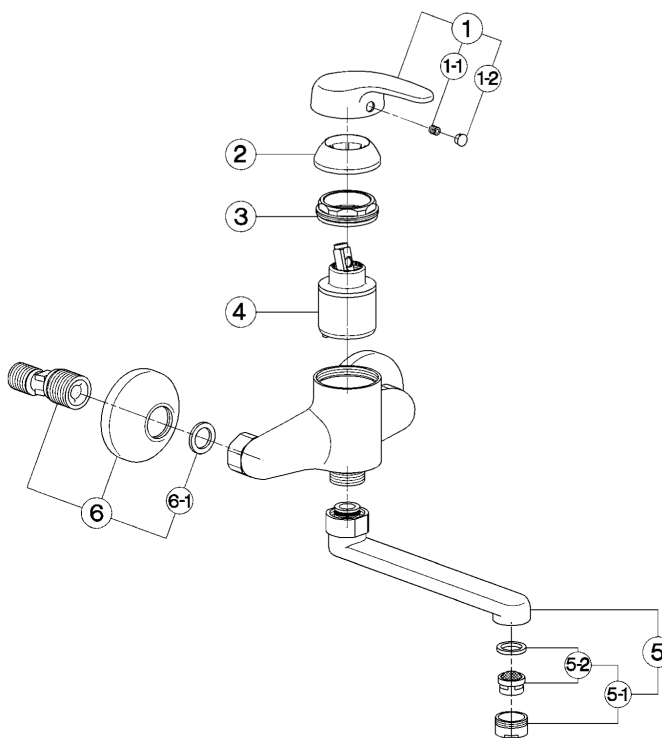

## Fregadero monomando de pared KITCHEN\_EU000401

MODELO **EU000401**

Fregadero monomando de pared, caño giratorio

ACABADOS DISPONIBLES

 **21** 21 Cromo

CARACTERÍSTICAS

Recambio Cartucho **ZZ92909000**

**Cartucho Monomando 43 mm**

### EU 00040 (EU 00043)

- Monocomando livello
- Single lever sink mixer
- Einhand-Wand-Spültischbatterie
- Mitigeur évier mural

bar	PORTATA BOCCA DI EROGAZIONE * SPOUT FLOW RATE DURCHFLOSS WANNENEINLAUF DEBIT BEC DEVERSEUR l/min.
0,5	6
1	8
2	11,5
3	14
4	16
5	17,5