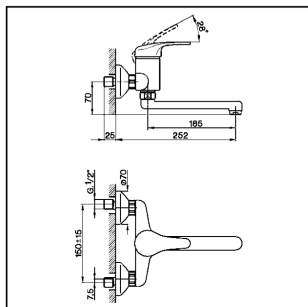

Fregadero monomando de pared KITCHEN_EU000401

cisal

EU 00040 (EU 00043)

- Monocomando livello
- Single lever sink mixer
- Einhand-Wand-Spültischbatterie
- Mitigeur évier mural