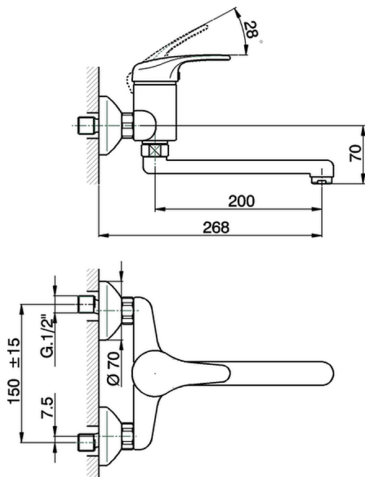

Fregadero monomando de pared KITCHEN_EU000401

MODELO **EU000401**

Fregadero monomando de pared, caño giratorio

ACABADOS DISPONIBLES

21 21 Cromo

CARACTERÍSTICAS

Recambio Cartucho **ZZ92909000**

Cartucho Monomando 43 mm