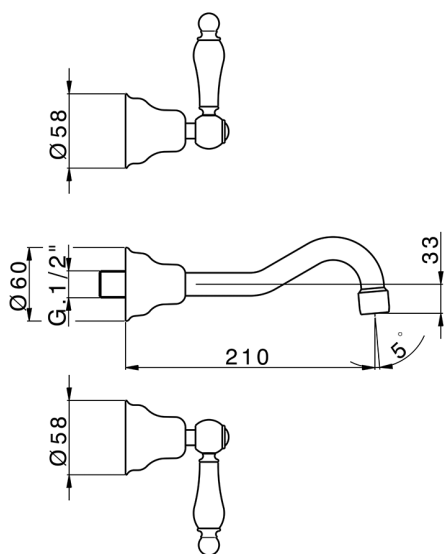

## Parte externa lavabo de pared ARCANA TOSCANA\_TS013510

MODELO **TS013510**

Parte externa lavabo de pared, sin parte empotrada, para art. ZA033511

### CARACTERÍSTICAS

Instalación	<b>Empotrado</b>
Empotrado 1	<b>ZA033511</b>

## Parte empotrada lavabo de pared EMPOTRADO\_ZA033511

MODELO **ZA033511**

Parte empotrada lavabo de pared, con montura de derecha y montura de izquierda

ACABADOS DISPONIBLES

CARACTERÍSTICAS

Empotrado **1**