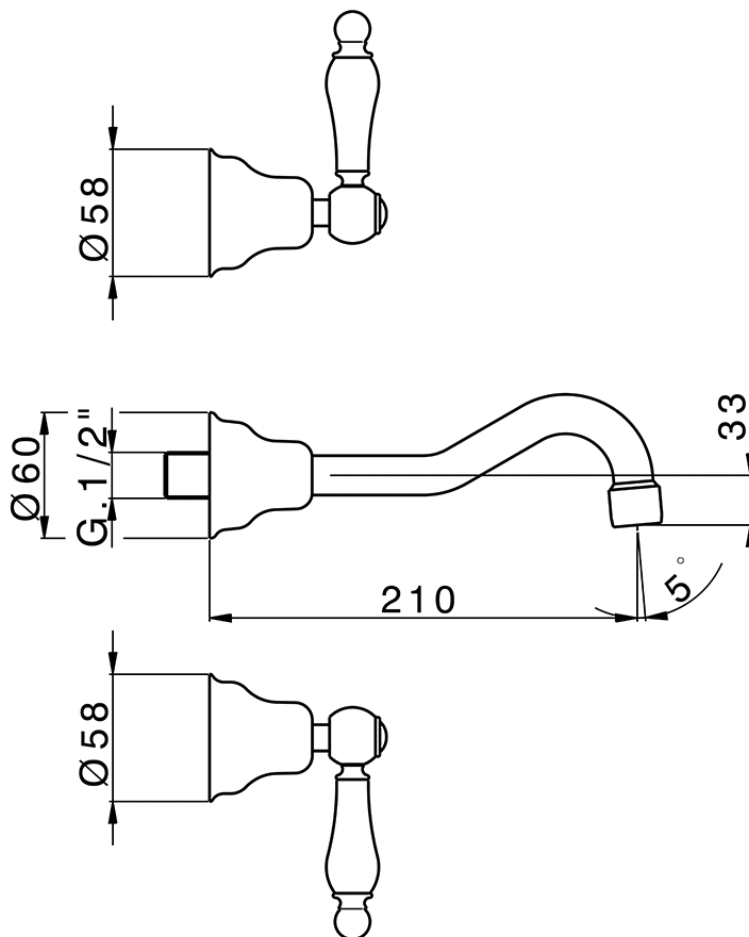

Parte externa lavabo de pared ARCANA TOSCANA_TS013510

TS013510

<https://es.cisal.it/parte-externa-lavabo-de-pared-arcana-toscana-ts013510>

Serie's code	Size XX
CX 1351	20-35
CF 1351	20-35
CX 0331	20-35
CF 0331	20-35
CX 0200	20-35
CF 0200	20-35
BA 1351	20-35
GS 1351	20-35
GL 1351	20-35
MN 1351	20-35
LN 1351	20-35
LV 1351	33-48
LY 1351	33-48
CU 1351	33-48
SM 1351	30-45
AA 1351	10-30
AC 1351	10-30
AR 1351	15-25
PZ 1351	10-30
RG 1351	10-30
TS 1351	10-30
VT 1351	10-30
CS 1351	10-30
WA 1351	45-68
X1 1351	33-45
X2 1351	33-45
X3 1351	33-45
X4 1351	33-45
X5 1351	33-45
RI 1351	20-35
RM 1351	20-35

Limiti di tolleranza superficie piastrelle
 Adjustment limits for finished tile surface
 Limites de tolérance surface carrelage
 Fliesenoberfläche
 Superficie del azulejo

ZA033511

<https://es.cisal.it/parte-empotrada-lavabo-de-pared-empotrado-za033511>