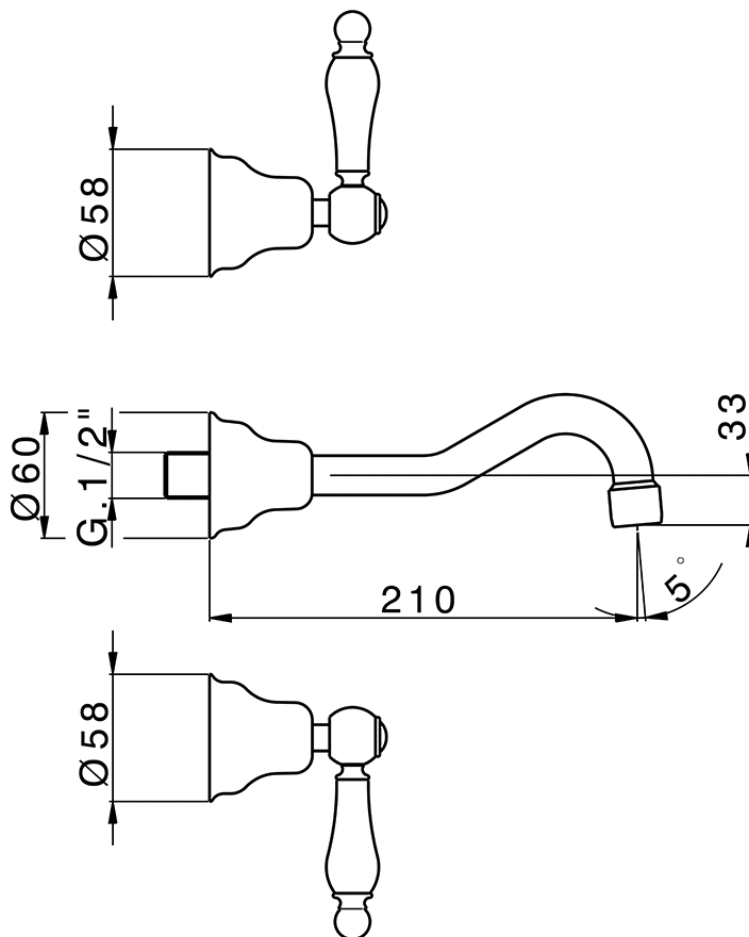

Parte esterna lavabo de pared ARCANA TOSCANA_TS013510

TS013510

<https://es.cisal.it/parte-externa-lavabo-de-pared-arcana-toscana-ts013510>

Serie's code	Size XX
CX 1351	20-35
CF 1351	20-35
CX 0331	20-35
CF 0331	20-35
CX 0200	20-35
CF 0200	20-35
BA 1351	20-35
GS 1351	20-35
GL 1351	20-35
MN 1351	20-35
LN 1351	20-35
LV 1351	33-48
LY 1351	33-48
CU 1351	33-48
SM 1351	30-45
AA 1351	10-30
AC 1351	10-30
AR 1351	15-25
PZ 1351	10-30
RG 1351	10-30
TS 1351	10-30
VT 1351	10-30
CS 1351	10-30
WA 1351	45-68
X1 1351	33-45
X2 1351	33-45
X3 1351	33-45
X4 1351	33-45
X5 1351	33-45
RI 1351	20-35
RM 1351	20-35

Limiti di tolleranza superficie piastrelle
 Adjustment limits for finished tile surface
 Limites de tolérance surface carrelage
 Fliesenoberfläche
 Superficie del azulejo

ZA033511

<https://es.cisal.it/parte-empotrada-lavabo-de-pared-empotrado-za033511>