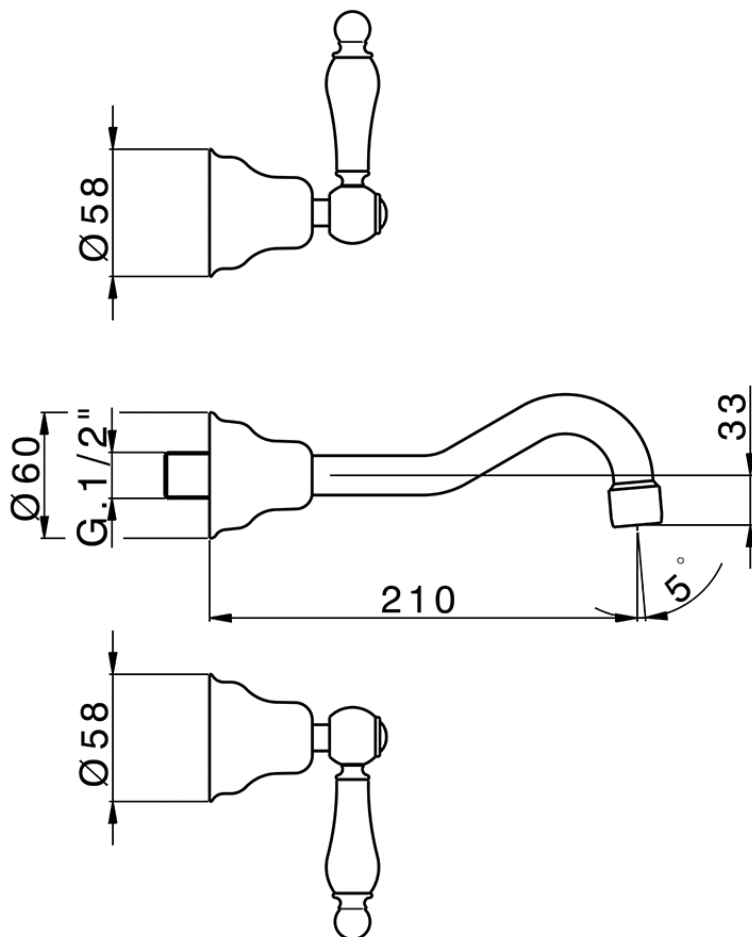

Parte esterna lavabo de pared ARCANA TOSCANA_TS013510

TS013510

<https://es.cisal.it/parte-externa-lavabo-de-pared-arcana-toscana-ts013510>

Serie's code	Size XX
CX 1351	20-35
CF 1351	20-35
CX 0331	20-35
CF 0331	20-35
CX 0200	20-35
CF 0200	20-35
BA 1351	20-35
GS 1351	20-35
GL 1351	20-35
MN 1351	20-35
LN 1351	20-35
LV 1351	33-48
LY 1351	33-48
CU 1351	33-48
SM 1351	30-45
AA 1351	10-30
AC 1351	10-30
AR 1351	15-25
PZ 1351	10-30
RG 1351	10-30
TS 1351	10-30
VT 1351	10-30
CS 1351	10-30
WA 1351	45-68
X1 1351	33-45
X2 1351	33-45
X3 1351	33-45
X4 1351	33-45
X5 1351	33-45
RI 1351	20-35
RM 1351	20-35

Limiti di tolleranza superficie piastrelle
 Adjustment limits for finished tile surface
 Limites de tolérance surface carrelage
 Fliesenoberfläche
 Superficie del azulejo

ZA033511

<https://es.cisal.it/parte-empotrada-lavabo-de-pared-empotrado-za033511>