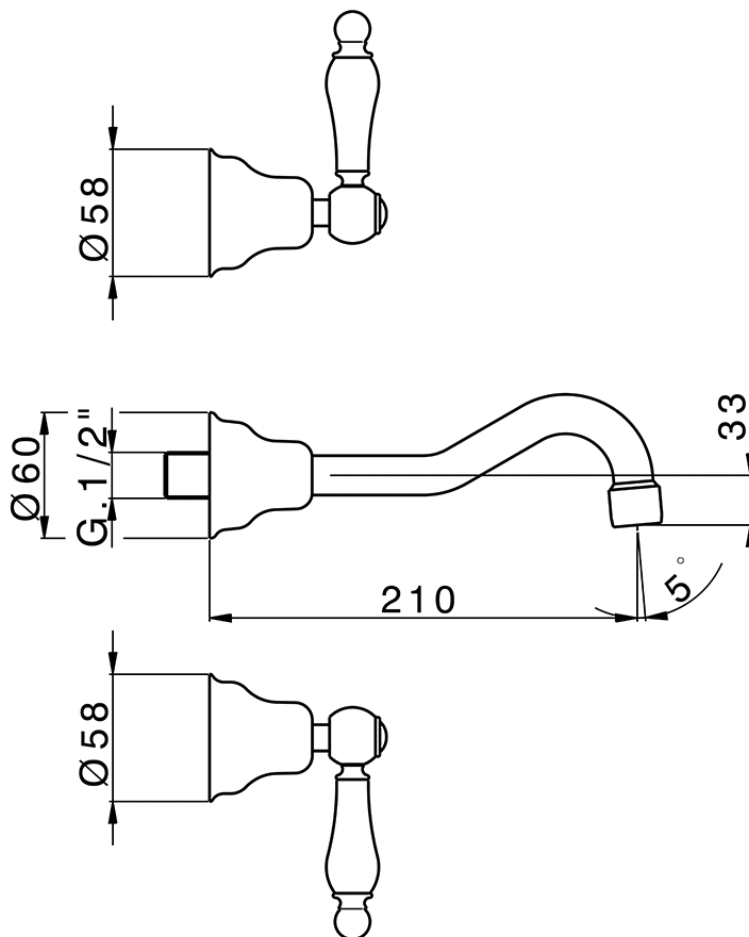

## Parte esterna lavabo de pared ARCANA TOSCANA\_TS013510

TS013510

<https://es.cisal.it/parte-externa-lavabo-de-pared-arcana-toscana-ts013510>

Serie's code	Size XX
CX 1351	20-35
CF 1351	20-35
CX 0331	20-35
CF 0331	20-35
CX 0200	20-35
CF 0200	20-35
BA 1351	20-35
GS 1351	20-35
GL 1351	20-35
MN 1351	20-35
LN 1351	20-35
LV 1351	33-48
LY 1351	33-48
CU 1351	33-48
SM 1351	30-45
AA 1351	10-30
AC 1351	10-30
AR 1351	15-25
PZ 1351	10-30
RG 1351	10-30
TS 1351	10-30
VT 1351	10-30
CS 1351	10-30
WA 1351	45-68
X1 1351	33-45
X2 1351	33-45
X3 1351	33-45
X4 1351	33-45
X5 1351	33-45
RI 1351	20-35
RM 1351	20-35

Limiti di tolleranza superficie piastrelle  
 Adjustment limits for finished tile surface  
 Limites de tolérance surface carrelage  
 Fliesenoberfläche  
 Superficie del azulejo

ZA033511

<https://es.cisal.it/parte-empotrada-lavabo-de-pared-empotrado-za033511>