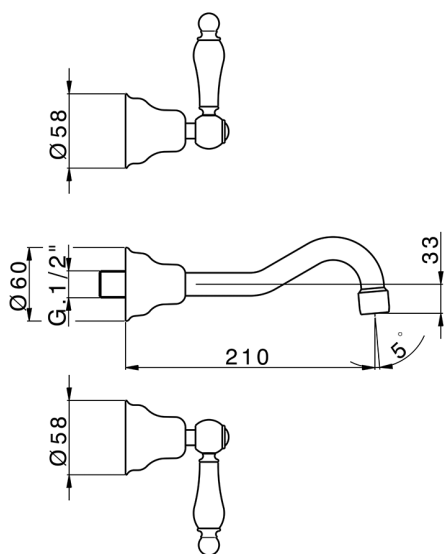

Parte externa lavabo de pared ARCANA TOSCANA_TS013510

MODELO **TS013510**

Parte externa lavabo de pared, sin parte empotrada, para art. ZA033511

ACABADOS DISPONIBLES

-  **21** 21 Cromo
-  **24** 24 Oro
-  **26** 26 Cobre Viejo
-  **27** 27 Bronce Viejo
-  **2A** 2A Niquel Satinado Cepillado
-  **74** 74 Cromo/Oro

CARACTERÍSTICAS

Instalación **Empotrado**
 Empotrado 1 **ZA033511**

Parte empotrada lavabo de pared EMPOTRADO_ZA033511

MODELO **ZA033511**

Parte empotrada lavabo de pared, con montura de derecha y montura de izquierda

ACABADOS DISPONIBLES

 **04** 04 Sin acabado

CARACTERÍSTICAS

Empotrado **1**

2026-05-03