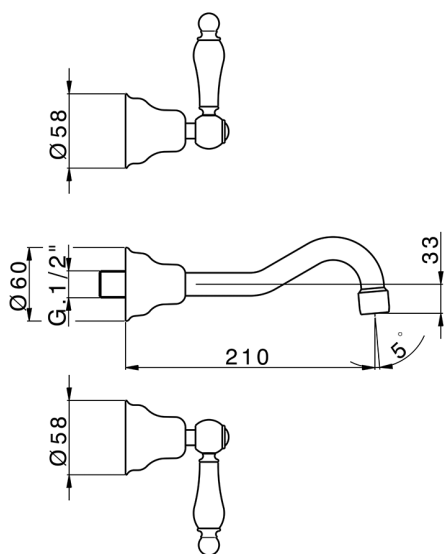

Parte externa lavabo de pared ARCANA TOSCANA_TS013510

MODELO **TS013510**

Parte externa lavabo de pared, sin parte empotrada, para art. ZA033511

ACABADOS DISPONIBLES

-  **21** 21 Cromo
-  **24** 24 Oro
-  **26** 26 Cobre Viejo
-  **27** 27 Bronce Viejo
-  **2A** 2A Niquel Satinado Cepillado
-  **74** 74 Cromo/Oro

CARACTERÍSTICAS

Instalación	Empotrado
Empotrado 1	ZA033511

Parte empotrada lavabo de pared EMPOTRADO_ZA033511

MODELO **ZA033511**

Parte empotrada lavabo de pared, con montura de derecha y montura de izquierda

ACABADOS DISPONIBLES

04 04 Sin acabado

CARACTERÍSTICAS

Empotrado **1**

2026-06-17