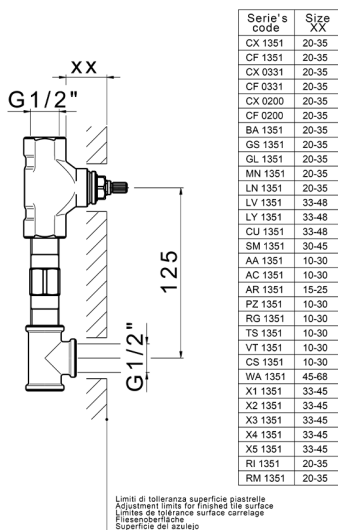

CARACTERÍSTICAS

Instalación	Empotrado
Empotrado 1	ZA033511

Parte empotrada lavabo de pared EMPOTRADO_ZA033511

MODELO **ZA033511**

Parte empotrada lavabo de pared, con montura de derecha y montura de izquierda

ACABADOS DISPONIBLES

04 04 Sin acabado

CARACTERÍSTICAS

Empotrado **1**

2026-06-17