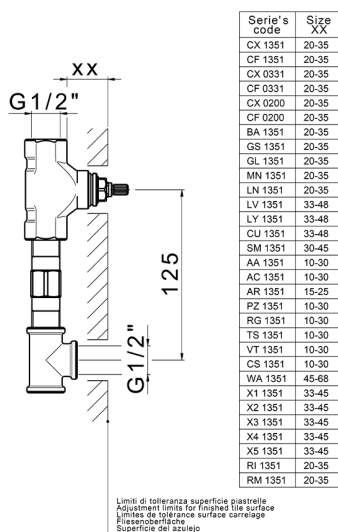

Parte externa lavabo de pared ARCANA TOSCANA_TS013510

MODELO **TS013510**

Parte externa lavabo de pared, sin parte empotrada, para art. ZA033511

ACABADOS DISPONIBLES

-  **21** 21 Cromo
-  **24** 24 Oro
-  **26** 26 Cobre Viejo
-  **27** 27 Bronce Viejo
-  **2A** 2A Niquel Satinado Cepillado
-  **74** 74 Cromo/Oro

CARACTERÍSTICAS

Instalación **Empotrado**
 Empotrado 1 **ZA033511**

Parte empotrada lavabo de pared EMPOTRADO_ZA033511

MODELO **ZA033511**

Parte empotrada lavabo de pared, con montura de derecha y montura de izquierda

ACABADOS DISPONIBLES

 **04** 04 Sin acabado

CARACTERÍSTICAS

Empotrado **1**

2026-05-03