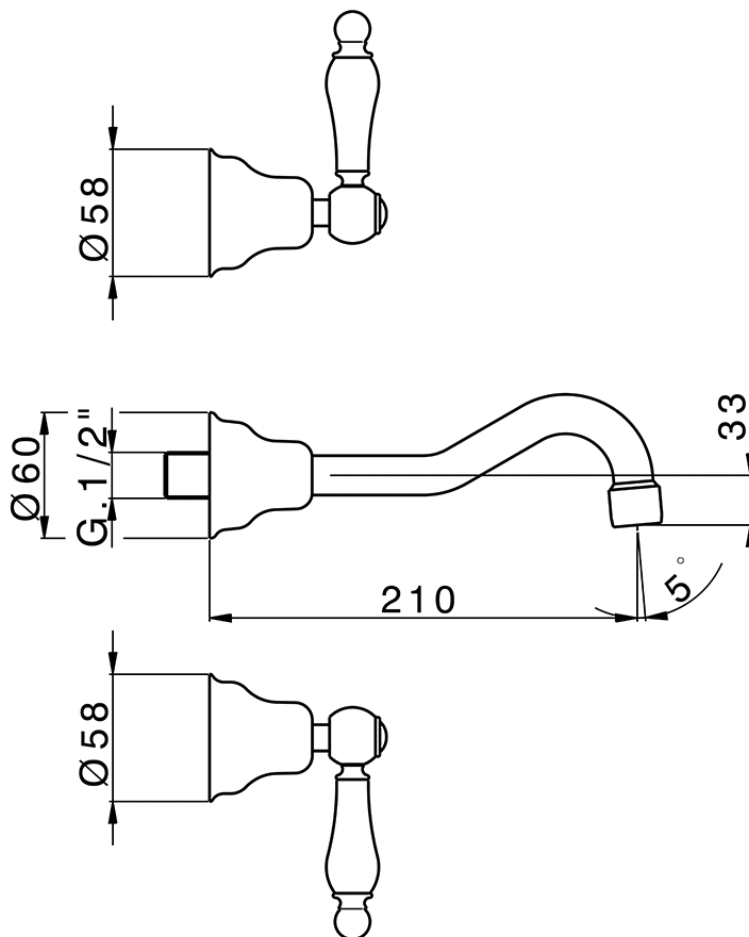

## Parte externa lavabo de pared ARCANA TOSCANA\_TS013510

TS013510

<https://es.cisal.it/parte-externa-lavabo-de-pared-arcana-toscana-ts013510>

Serie's code	Size XX
CX 1351	20-35
CF 1351	20-35
CX 0331	20-35
CF 0331	20-35
CX 0200	20-35
CF 0200	20-35
BA 1351	20-35
GS 1351	20-35
GL 1351	20-35
MN 1351	20-35
LN 1351	20-35
LV 1351	33-48
LY 1351	33-48
CU 1351	33-48
SM 1351	30-45
AA 1351	10-30
AC 1351	10-30
AR 1351	15-25
PZ 1351	10-30
RG 1351	10-30
TS 1351	10-30
VT 1351	10-30
CS 1351	10-30
WA 1351	45-68
X1 1351	33-45
X2 1351	33-45
X3 1351	33-45
X4 1351	33-45
X5 1351	33-45
RI 1351	20-35
RM 1351	20-35

Limiti di tolleranza superficie piastrelle  
 Adjustment limits for finished tile surface  
 Limites de tolérance surface carrelage  
 Fliesenoberfläche  
 Superficie del azulejo

ZA033511

<https://es.cisal.it/parte-empotrada-lavabo-de-pared-empotrado-za033511>