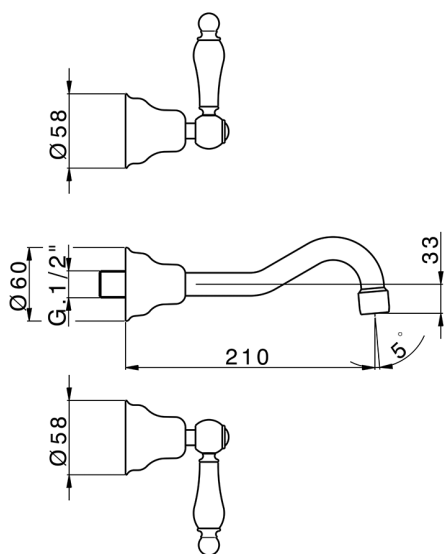

Parte externa lavabo de pared ARCANA TOSCANA_TS013510

MODELO **TS013510**

Parte externa lavabo de pared, sin parte empotrada, para art. ZA033511

ACABADOS DISPONIBLES

-  **21** 21 Cromo
-  **24** 24 Oro
-  **26** 26 Cobre Viejo
-  **27** 27 Bronce Viejo
-  **2A** 2A Niquel Satinado Cepillado
-  **74** 74 Cromo/Oro

CARACTERÍSTICAS

Instalación	Empotrado
Empotrado 1	ZA033511

Parte empotrada lavabo de pared EMPOTRADO_ZA033511

MODELO **ZA033511**

Parte empotrada lavabo de pared, con montura de derecha y montura de izquierda

ACABADOS DISPONIBLES

 **04** 04 Sin acabado

CARACTERÍSTICAS

Empotrado **1**

2026-05-04