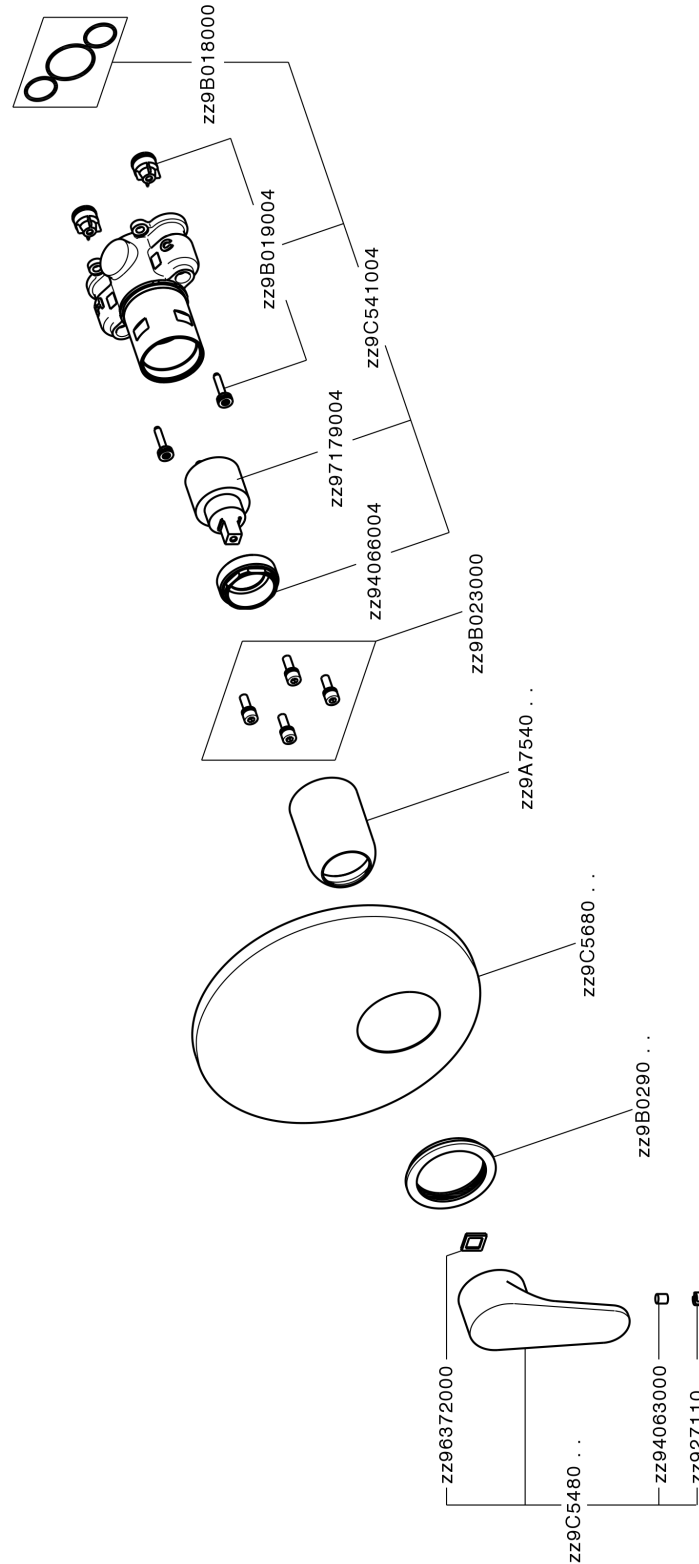

Conjunto Monomando para One-Box ALMA_A30BM010

MODELO **A30BM010**

Conjunto Monomando para One-Box, 1 salida, profundidad mínima de instalación 67 mm, sin parte empotrada, para art. ZA00B030-ZA00B031

ACABADOS DISPONIBLES

-  **21** 21 Cromo
-  **2F** 2F Niquel Cepillado
-  **40** 40 Negro Mate

CARACTERÍSTICAS

Recambio Cartucho **ZZ97179000**

Cartucho Monomando 35 mm

Instalación **Empotrado**

Empotrado 2 **ZA00B031**

ZA00B030

Conjunto Monomando para One-Box ALMA_A30BM010

A30BM010

<https://es.cisal.it/conjunto-monomando-para-one-box-agma-a30bm010>

One-Box Universal para empotrado ONE BOX_ZA00B031

MODELO **ZA00B031**

One-Box Universal para empotrado, para termostático o monomando 1,2 o 3 salidas, sin parte externa, con silenciadores, con junta para sellado

ACABADOS DISPONIBLES

 **04** 04 Sin acabado

CARACTERÍSTICAS

Empotrado **1**

Termostático

El termostático Cisal es tu gestor personal del agua, ayudándote a manejar, controlar y ahorrar agua y energía.

One-Box Universal para empotrado ONE BOX_ZA00B030