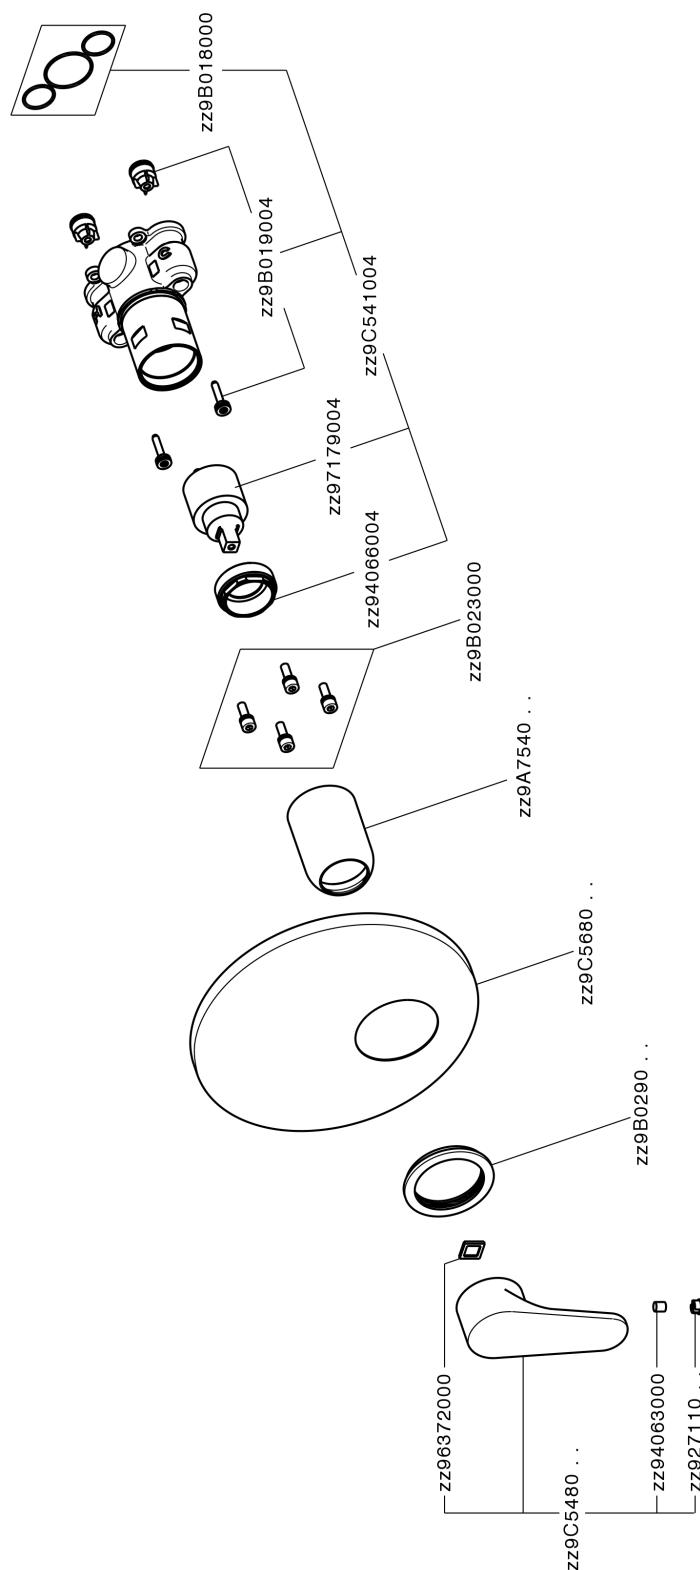

Conjunto Monomando para One-Box ALMA_A30BM010

MODELO **A30BM010**

Conjunto Monomando para One-Box, 1 salida, profundidad mínima de instalación 67 mm, sin parte empotrada, para art. ZA00B030-ZA00B031

ACABADOS DISPONIBLES

-  **21** 21 Cromo
-  **2F** 2F Niquel Cepillado
-  **40** 40 Negro Mate

CARACTERÍSTICAS

Recambio Cartucho **ZZ97179000**

Cartucho Monomando 35 mm

Instalación **Empotrado**

Empotrado 2 **ZA00B031**

ZA00B030

Conjunto Monomando para One-Box ALMA_A30BM010

A30BM010

<https://es.cisal.it/conjunto-monomando-para-one-box-agma-a30bm010>

One-Box Universal para empotrado ONE BOX_ZA00B031

MODELO **ZA00B031**

One-Box Universal para empotrado, para termostático o monomando 1,2 o 3 salidas, sin parte externa, con silenciadores, con junta para sellado

ACABADOS DISPONIBLES

 **04** 04 Sin acabado

CARACTERÍSTICAS

Empotrado **1**

Termostático

El termostático Cisal es tu gestor personal del agua, ayudándote a manejar, controlar y ahorrar agua y energía.

One-Box Universal para empotrado ONE BOX_ZA00B030