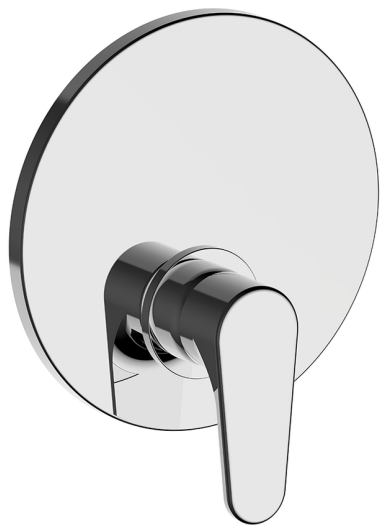

Conjunto Monomando para One-Box ALMA_A30BM010

MODELO **A30BM010**

Conjunto Monomando para One-Box, 1 salida, profundidad mínima de instalación 67 mm, sin parte empotrada, para art. ZA00B030-ZA00B031

ACABADOS DISPONIBLES

-  **21** 21 Cromo
-  **2F** 2F Niquel Cepillado
-  **40** 40 Negro Mate

CARACTERÍSTICAS

Recambio Cartucho **ZZ97179000**

Cartucho Monomando 35 mm

Instalación **Empotrado**

Empotrado 2 **ZA00B031**

ZA00B030

Conjunto Monomando para One-Box ALMA_A30BM010

A30BM010

<https://es.cisal.it/conjunto-monomando-para-one-box-agma-a30bm010>

One-Box Universal para empotrado ONE BOX_ZA00B031

MODELO **ZA00B031**

One-Box Universal para empotrado, para termostático o monomando 1,2 o 3 salidas, sin parte externa, con silenciadores, con junta para sellado

ACABADOS DISPONIBLES

 **04** 04 Sin acabado

CARACTERÍSTICAS

Empotrado **1**

Termostático

El termostático Cisal es tu gestor personal del agua, ayudándote a manejar, controlar y ahorrar agua y energía.

One-Box Universal para empotrado ONE BOX_ZA00B030