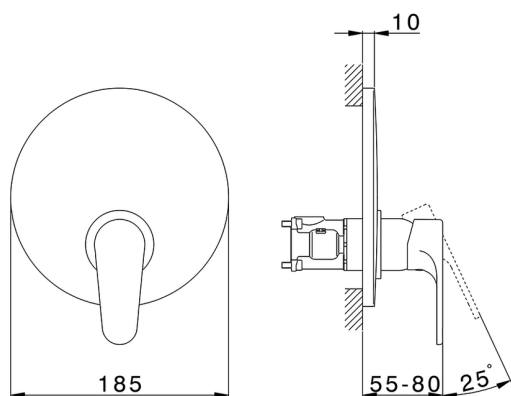

Conjunto Monomando para One-Box ALMA_A30BM010

MODELO **A30BM010**

Conjunto Monomando para One-Box, 1 salida, profundidad mínima de instalación 67 mm, sin parte empotrada, para art. ZA00B030-ZA00B031

ACABADOS DISPONIBLES

-  **21** 21 Cromo
-  **2F** 2F Niquel Cepillado
-  **40** 40 Negro Mate

CARACTERÍSTICAS

Recambio Cartucho **ZZ97179000**

Cartucho Monomando 35 mm

Instalación **Empotrado**

Empotrado 2 **ZA00B031**

ZA00B030

Conjunto Monomando para One-Box ALMA_A30BM010

A30BM010

<https://es.cisal.it/conjunto-monomando-para-one-box-agma-a30bm010>

One-Box Universal para empotrado ONE BOX_ZA00B031

MODELO **ZA00B031**

One-Box Universal para empotrado, para termostático o monomando 1,2 o 3 salidas, sin parte externa, con silenciadores, con junta para sellado