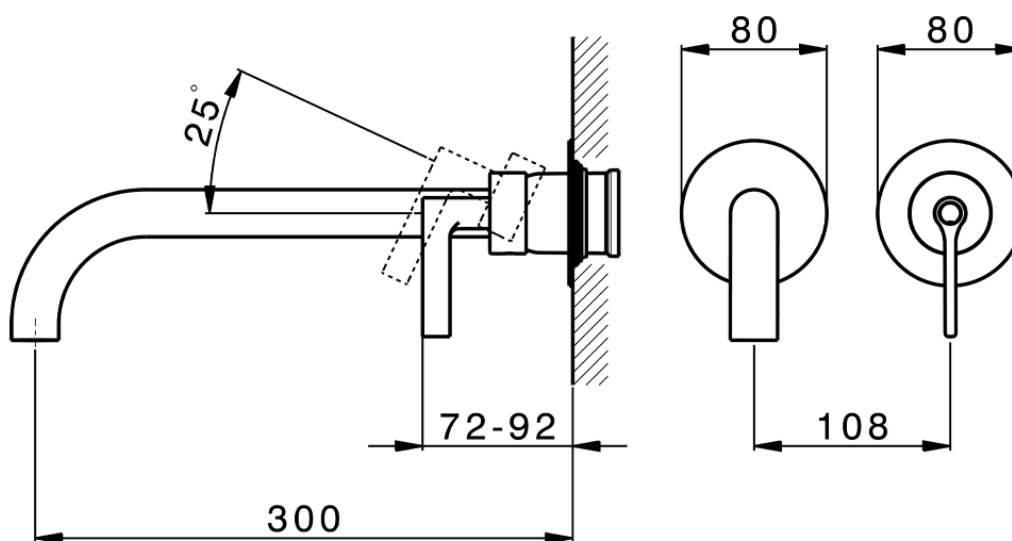

Parte externa monomando lavabo de pared GRACE_GC005512

GC005512

<https://es.cisal.it/parte-externa-monomando-lavabo-de-pared-grace-gc005512>

2026-06-15