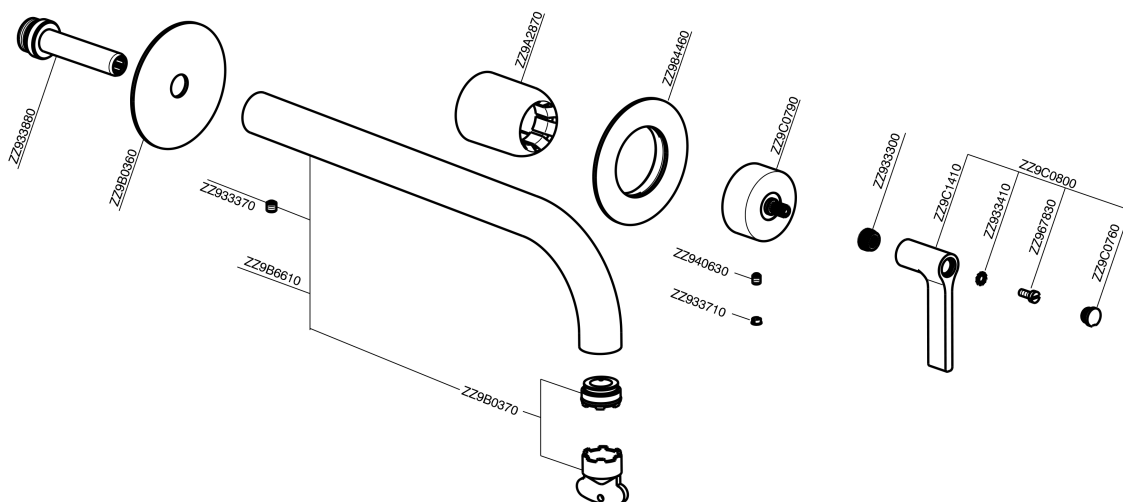

Parte externa monomando lavabo de pared GRACE_GC005512

MODELO **GC005512**

Parte externa monomando lavabo de pared, sin parte empotrada, caño L.300 mm, para art. Easy-Box ZA002450-ZA025510

ACABADOS DISPONIBLES

-  **21** 21 Cromo
-  **2F** 2F Niquel Cepillado
-  **2W** 2W Oro Cepillado
-  **5H** 5H Dark Brass Brushed
-  **5L** 5L Brushed Black Titanium
-  **6T** 6T Cromo/Negro Mate

CARACTERÍSTICAS

Instalación	Empotrado
Empotrado 1	ZA002450

Parte externa monomando lavabo de pared GRACE_GC005512

GC005512

<https://es.cisal.it/parte-externa-monomando-lavabo-de-pared-grace-gc005512>

2026-06-14