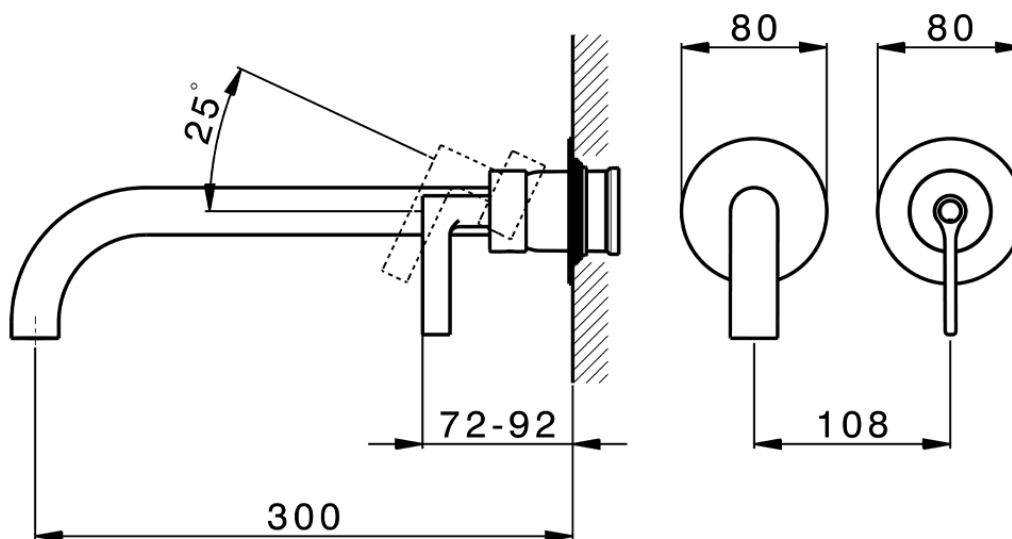

## Parte externa monomando lavabo de pared GRACE\_GC005512

GC005512

<https://es.cisal.it/parte-externa-monomando-lavabo-de-pared-grace-gc005512>

2026-04-30