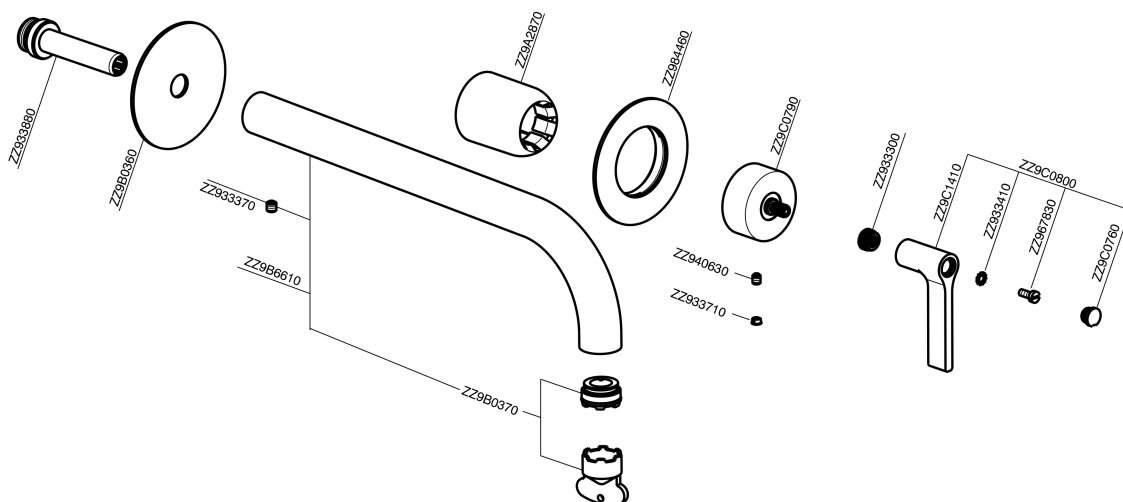

## Parte externa monomando lavabo de pared GRACE\_GC005512

GC005512

<https://es.cisal.it/parte-externa-monomando-lavabo-de-pared-grace-gc005512>

2026-04-30