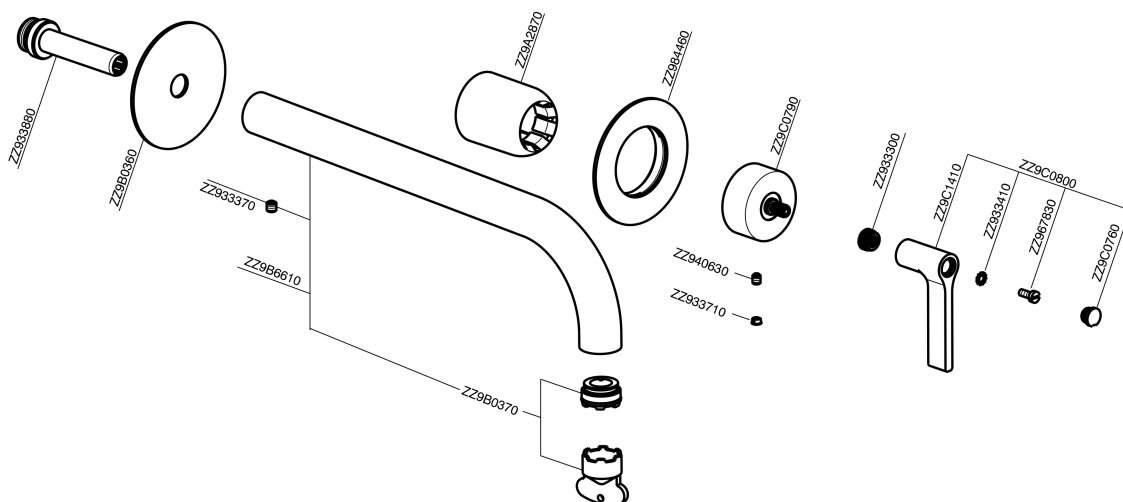

Parte externa monomando lavabo de pared GRACE_GC005512

GC005512

<https://es.cisal.it/parte-externa-monomando-lavabo-de-pared-grace-gc005512>

2026-06-14