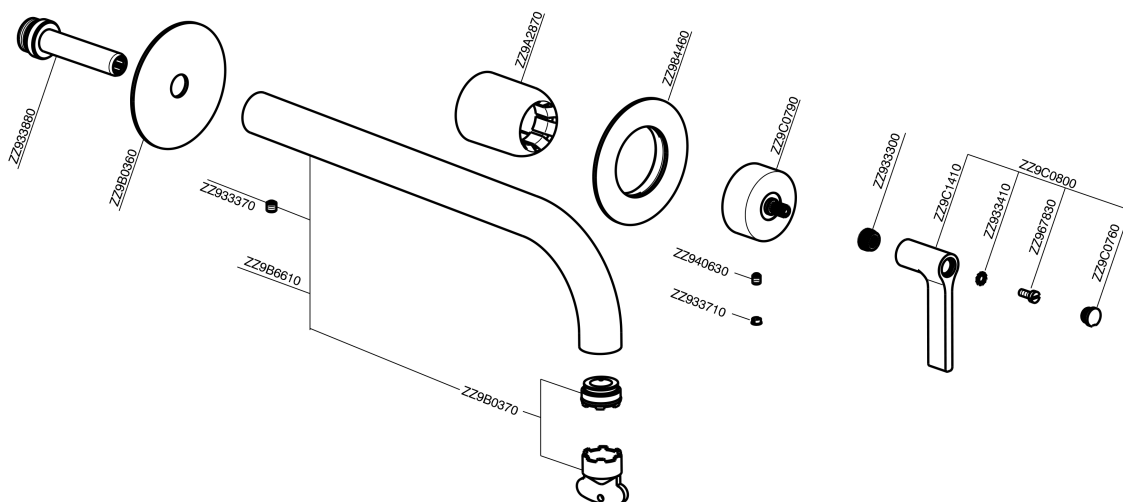

Parte externa monomando lavabo de pared GRACE_GC005512

MODELO **GC005512**

Parte externa monomando lavabo de pared, sin parte empotrada, caño L.300 mm, para art. Easy-Box ZA002450-ZA025510

ACABADOS DISPONIBLES

-  **21** 21 Cromo
-  **2F** 2F Niquel Cepillado
-  **2W** 2W Oro Cepillado
-  **5H** 5H Dark Brass Brushed
-  **5L** 5L Brushed Black Titanium
-  **6T** 6T Cromo/Negro Mate

CARACTERÍSTICAS

Instalación	Empotrado
Empotrado 1	ZA002450

Parte externa monomando lavabo de pared GRACE_GC005512

GC005512

<https://es.cisal.it/parte-externa-monomando-lavabo-de-pared-grace-gc005512>

2026-04-30