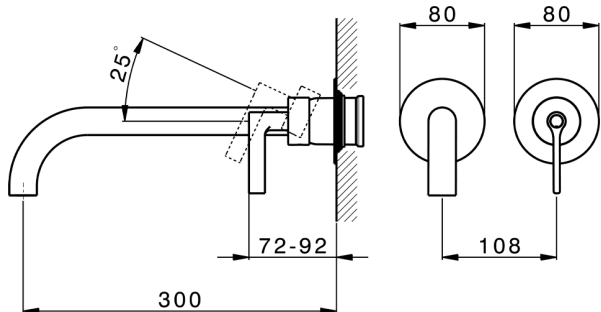

Parte externa monomando lavabo de pared GRACE_GC005512

MODELO **GC005512**

Parte externa monomando lavabo de pared, sin parte empotrada, caño L.300 mm, para art. Easy-Box ZA002450-ZA025510

ACABADOS DISPONIBLES

-  **21** 21 Cromo
-  **2F** 2F Niquel Cepillado
-  **2W** 2W Oro Cepillado
-  **5H** 5H Dark Brass Brushed
-  **5L** 5L Brushed Black Titanium
-  **6T** 6T Cromo/Negro Mate

CARACTERÍSTICAS

Instalación	Empotrado
Empotrado 1	ZA002450

Parte externa monomando lavabo de pared GRACE_GC005512

GC005512

<https://es.cisal.it/parte-externa-monomando-lavabo-de-pared-grace-gc005512>

2026-04-30