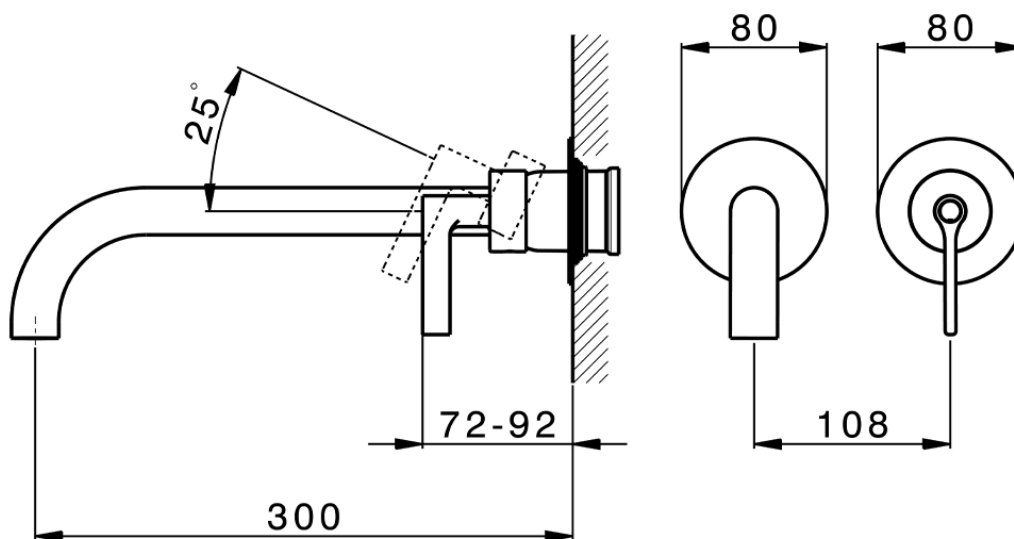

Parte externa monomando lavabo de pared GRACE_GC005512

GC005512

<https://es.cisal.it/parte-externa-monomando-lavabo-de-pared-grace-gc005512>

2026-06-14