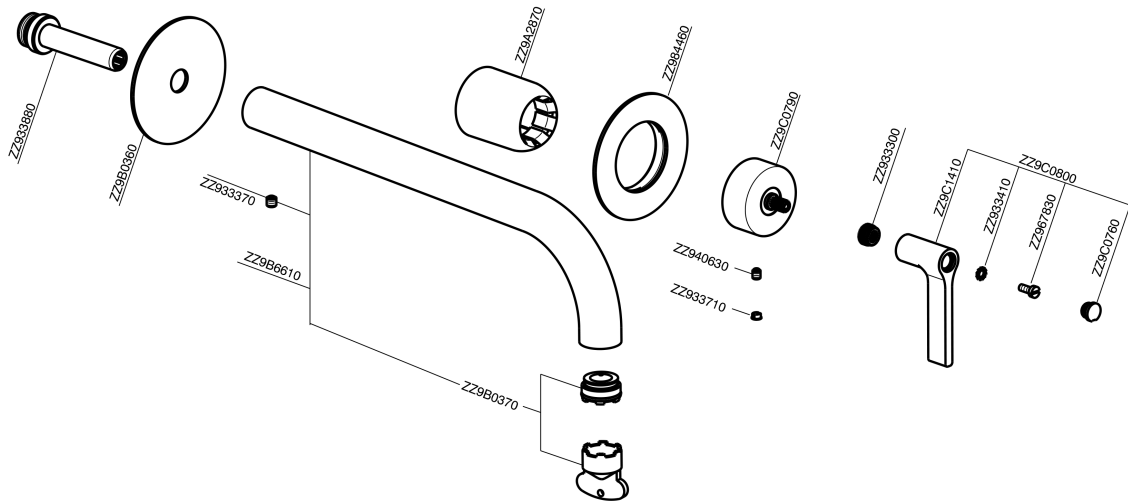

Parte externa monomando lavabo de pared GRACE_GC005512

MODELO **GC005512**

Parte externa monomando lavabo de pared, sin parte empotrada, caño L.300 mm, para art. Easy-Box ZA002450-ZA025510

ACABADOS DISPONIBLES

-  **21** 21 Cromo
-  **2F** 2F Niquel Cepillado
-  **2W** 2W Oro Cepillado
-  **5H** 5H Dark Brass Brushed
-  **5L** 5L Brushed Black Titanium
-  **6T** 6T Cromo/Negro Mate

CARACTERÍSTICAS

Instalación	Empotrado
Empotrado 1	ZA002450

Parte externa monomando lavabo de pared GRACE_GC005512

GC005512

<https://es.cisal.it/parte-externa-monomando-lavabo-de-pared-grace-gc005512>

2026-06-14