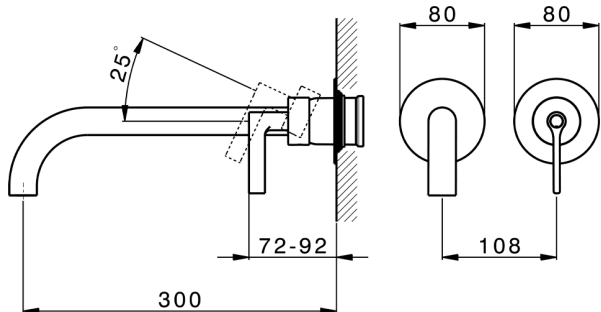

Parte externa monomando lavabo de pared GRACE_GC005512

MODELO **GC005512**

Parte externa monomando lavabo de pared, sin parte empotrada, caño L.300 mm, para art. Easy-Box ZA002450-ZA025510

ACABADOS DISPONIBLES

-  **21** 21 Cromo
-  **2F** 2F Niquel Cepillado
-  **2W** 2W Oro Cepillado
-  **5H** 5H Dark Brass Brushed
-  **5L** 5L Brushed Black Titanium
-  **6T** 6T Cromo/Negro Mate

CARACTERÍSTICAS

Instalación	Empotrado
Empotrado 1	ZA002450

Parte externa monomando lavabo de pared GRACE_GC005512

GC005512

<https://es.cisal.it/parte-externa-monomando-lavabo-de-pared-grace-gc005512>

2026-06-14